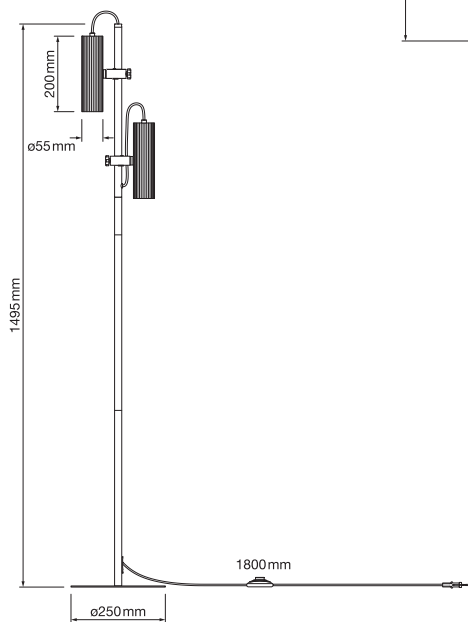

DECOR DRUMS TABLE + FLOOR GU10

LEDVANCE

ILB

	EAN	W LED _{max.}	h x d _{max.}	IP	Δ (°C)	V~	Hz	⚡
DECOR DRUMS TABLE GU10 BK	4058075838543	5	52x50mm	20	-20...+40	220-240	50/60	GU10
DECOR DRUMS FLOOR 2XGU10 BK	4058075838567	2x5	52x50mm	20	-20...+40	220-240	50/60	GU10

DECOR DRUMS TABLE + FLOOR GU10

[mm]

1120 g
EAN 4058075838543

2520 g
EAN 4058075838567

DECOR DRUMS TABLE + FLOOR GU10

(D) 1) Lampen nicht inbegriffen (E) 1) Lamps not included (F) 1) Ampoules non incluses (I) 1) Lampadine non incluse (E) 1) Lámparas no incluidas (P) 1) Lâmpadas não incluídas (GR) 1) Οι λάμπες δεν περιλαμβάνονται (NL) 1) Lampen niet inbegrepen (S) 1) Lampor ingår ej (HU) 1) Lamput eivât sisálly toimitukseen (N) 1) Lamper følger ikke med (OK) 1) Pærer ikke inkluderet (CZ) 1) Lampy nejsou součástí dodávky (RU) 1) Лампы в комплект не входят (H) 1) A lámpák nem tartoznak a csomaghoz (PL) 1) Lampki nie są częścią zestawu (SK) 1) Lampy nie sú zahrnuté (SI) 1) Sijalke niso priložene (TR) 1) Lambalar dahil değildir (HR) 1) Žarulje nisu uključene (RO) 1) Lămpile nu sunt incluse (BG) 1) Лампите не са включени в комплекта (EST) 1) Ei sisalda lampe (LT) 1) Lempos nepridedamos (LV) 1) Lampas nav iekļautas (SB) 1) Sijalice nisu uključene (UA) 1) Лампи в комплект не входять (KZ) 1) Шамдар жинаққа кірмеген