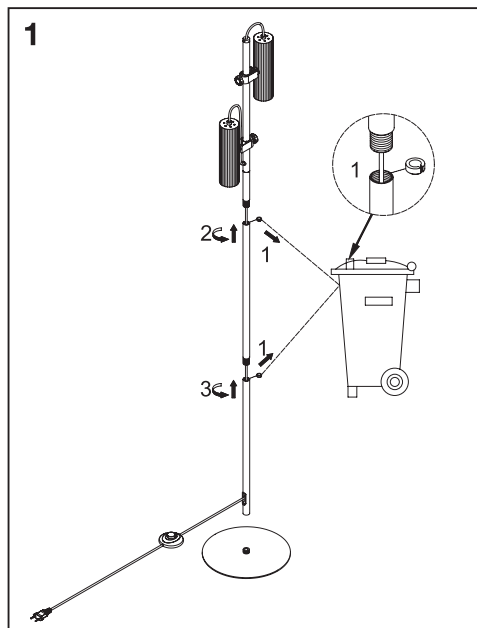

DECOR DRUMS TABLE + FLOOR GU10

LEDVANCE

ILB

	EAN	W LED _{max.}	h x d _{max.}	IP	Δ (°C)	V~	Hz	⚡
DECOR DRUMS TABLE GU10 BK	4058075838543	5	52x50mm	20	-20...+40	220-240	50/60	GU10
DECOR DRUMS FLOOR 2XGU10 BK	4058075838567	2x5	52x50mm	20	-20...+40	220-240	50/60	GU10

DECOR DRUMS TABLE + FLOOR GU10

[mm]

1120 g
EAN 4058075838543

2520 g
EAN 4058075838567

DECOR DRUMS TABLE + FLOOR GU10

(D) 1) Lampen nicht inbegriffen (E) 1) Lamps not included (F) 1) Ampoules non incluses (I) 1) Lampadine non incluse (E) 1) Lámparas no incluidas (P) 1) Lâmpadas não incluídas (GR) 1) Οι λάμπες δεν περιλαμβάνονται (NL) 1) Lampen niet inbegrepen (S) 1) Lampor ingår ej (HU) 1) Lamput eivât sisálly toimitukseen (N) 1) Lamper følger ikke med (OK) 1) Pærer ikke inkluderet (CZ) 1) Lampy nejsou součástí dodávky (RU) 1) Лампы в комплект не входят (H) 1) A lámpák nem tartoznak a csomaghoz (PL) 1) Lampki nie są częścią zestawu (SK) 1) Lampy nie sú zahrnuté (SI) 1) Sijalke niso priložene (TR) 1) Lambalar dahil değildir (HR) 1) Žarulje nisu uključene (RO) 1) Lămpile nu sunt incluse (BG) 1) Лампите не са включени в комплекта (EST) 1) Ei sisalda lampe (LT) 1) Lempos nepridedamos (LV) 1) Lampas nav iekļautas (SB) 1) Sijalice nisu uključene (UA) 1) Лампи в комплект не входять (KZ) 1) Шамдар жинаққа кірмеген