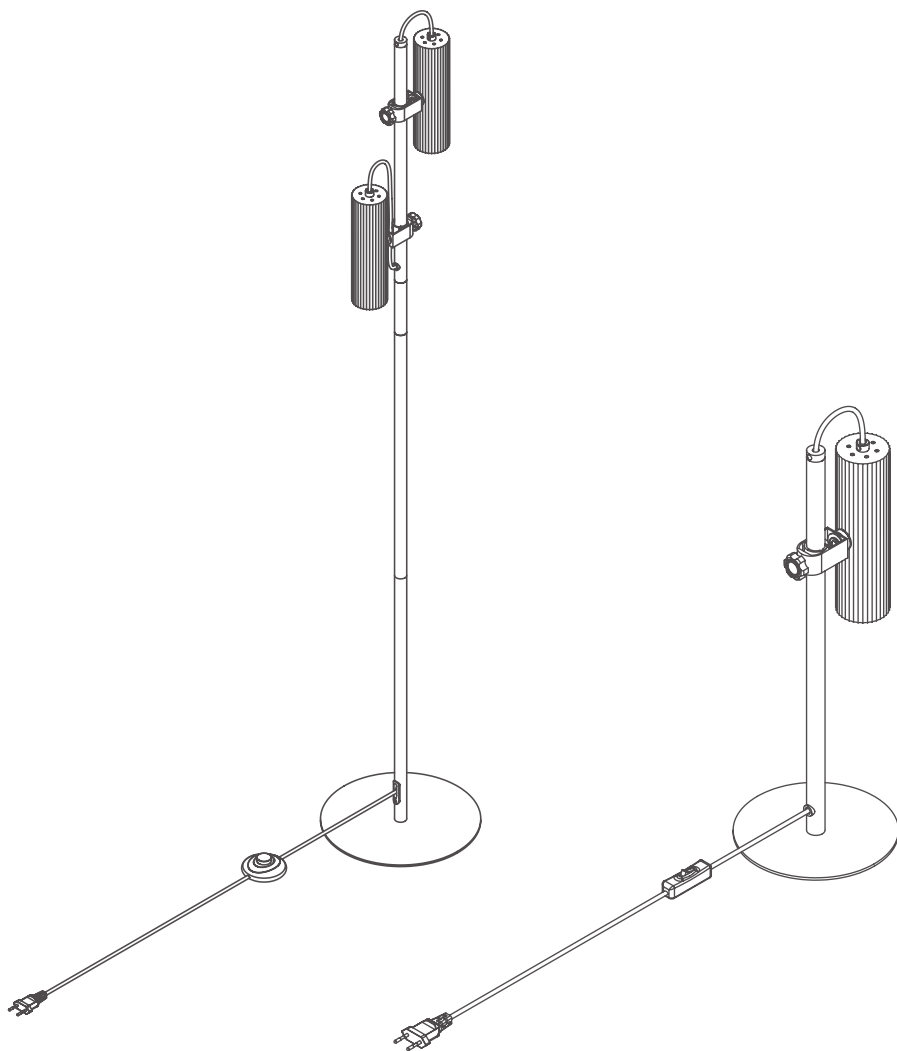

DECOR DRUMS TABLE + FLOOR GU10

LEDVANCE

ILB

	EAN	W LED _{max.}	h x d _{max.}	IP	Δ (°C)	V~	Hz	⚡
DECOR DRUMS TABLE GU10 BK	4058075838543	5	52x50mm	20	-20...+40	220-240	50/60	GU10
DECOR DRUMS FLOOR 2XGU10 BK	4058075838567	2x5	52x50mm	20	-20...+40	220-240	50/60	GU10

DECOR DRUMS TABLE + FLOOR GU10

[mm]

1120 g
EAN 4058075838543

2520 g
EAN 4058075838567

DECOR DRUMS TABLE + FLOOR GU10

(D) 1) Lampen nicht inbegriffen (E) 1) Lamps not included (F) 1) Ampoules non incluses (I) 1) Lampadine non incluse (E) 1) Lámparas no incluidas (P) 1) Lâmpadas não incluídas (GR) 1) Οι λάμπες δεν περιλαμβάνονται (NL) 1) Lampen niet inbegrepen (S) 1) Lampor ingår ej (HU) 1) Lamput eivât sisálly toimitukseen (N) 1) Lamper følger ikke med (OK) 1) Pærer ikke inkluderet (CZ) 1) Lampy nejsou součástí dodávky (RU) 1) Лампы в комплект не входят (H) 1) A lámpák nem tartoznak a csomaghoz (PL) 1) Lampki nie są częścią zestawu (SK) 1) Lampy nie sú zahrnuté (SI) 1) Sijalke niso priložene (TR) 1) Lambalar dahil değildir (HR) 1) Žarulje nisu uključene (RO) 1) Lămpile nu sunt incluse (BG) 1) Лампите не са включени в комплекта (EST) 1) Ei sisalda lampe (LT) 1) Lempos nepridedamos (LV) 1) Lampas nav iekļautas (SB) 1) Sijalice nisu uključene (UA) 1) Лампи в комплект не входять (KZ) 1) Шамдар жинаққа кірмеген