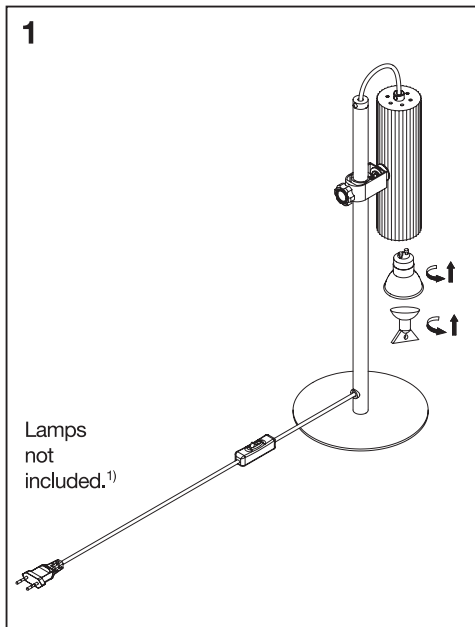

(D) 1) Lampen nicht inbegriffen (E) 1) Lamps not included (F) 1) Ampoules non incluses (I) 1) Lampadine non incluse (E) 1) Lámparas no incluidas (P) 1) Lâmpadas não incluídas (GR) 1) Οι λάμπες δεν περιλαμβάνονται (NL) 1) Lampen niet inbegrepen (S) 1) Lampor ingår ej (HU) 1) Lamput eivât sisálly toimitukseen (N) 1) Lamper følger ikke med (OK) 1) Pærer ikke inkluderet (CZ) 1) Lampy nejsou součástí dodávky (RU) 1) Лампы в комплект не входят (H) 1) A lámpák nem tartoznak a csomaghoz (PL) 1) Lampki nie są częścią zestawu (SK) 1) Lampy nie sú zahrnuté (SI) 1) Sijalke niso priložene (TR) 1) Lambalar dahil değildir (HR) 1) Žarulje nisu uključene (RO) 1) Lămpile nu sunt incluse (BG) 1) Лампите не са включени в комплекта (EST) 1) Ei sisalda lampe (LT) 1) Lempos nepridedamos (LV) 1) Lampas nav iekļautas (SB) 1) Sijalice nisu uključene (UA) 1) Лампи в комплект не входять (KZ) 1) Шамдар жинаққа кірмеген