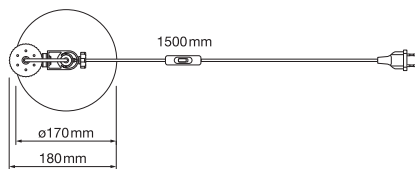

DECOR DRUMS TABLE + FLOOR GU10

LEDVANCE

ILB

	EAN	W LED _{max.}	h x d _{max.}	IP	Δ (°C)	V~	Hz	⚡
DECOR DRUMS TABLE GU10 BK	4058075838543	5	52x50mm	20	-20...+40	220-240	50/60	GU10
DECOR DRUMS FLOOR 2XGU10 BK	4058075838567	2x5	52x50mm	20	-20...+40	220-240	50/60	GU10

DECOR DRUMS TABLE + FLOOR GU10

[mm]

1120 g
EAN 4058075838543

2520 g
EAN 4058075838567

DECOR DRUMS TABLE + FLOOR GU10

(D) 1) Lampen nicht inbegriffen (E) 1) Lamps not included (F) 1) Ampoules non incluses (I) 1) Lampadine non incluse (E) 1) Lámparas no incluidas (P) 1) Lâmpadas não incluídas (GR) 1) Οι λάμπες δεν περιλαμβάνονται (NL) 1) Lampen niet inbegrepen (S) 1) Lampor ingår ej (HU) 1) Lamput eivât sisálly toimitukseen (N) 1) Lamper følger ikke med (OK) 1) Pærer ikke inkluderet (CZ) 1) Lampy nejsou součástí dodávky (RU) 1) Лампы в комплект не входят (H) 1) A lámpák nem tartoznak a csomaghoz (PL) 1) Lampki nie są częścią zestawu (SK) 1) Lampy nie sú zahrnuté (SI) 1) Sijalke niso priložene (TR) 1) Lambalar dahil değildir (HR) 1) Žarulje nisu uključene (RO) 1) Lămpile nu sunt incluse (BG) 1) Лампите не са включени в комплекта (EST) 1) Ei sisalda lampe (LT) 1) Lempos nepridedamos (LV) 1) Lampas nav iekļautas (SB) 1) Sijalice nisu uključene (UA) 1) Лампи в комплект не входять (KZ) 1) Шамдар жинаққа кірмеген