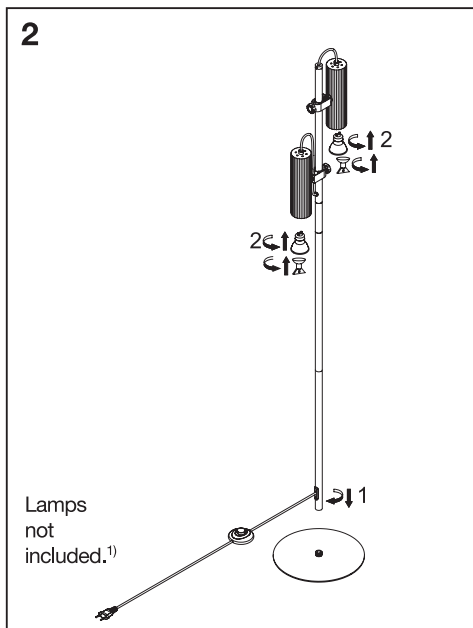

DECOR DRUMS TABLE + FLOOR GU10

LEDVANCE

ILB

	EAN	W LED _{max.}	h x d _{max.}	IP	Δ (°C)	V~	Hz	⚡
DECOR DRUMS TABLE GU10 BK	4058075838543	5	52x50mm	20	-20...+40	220-240	50/60	GU10
DECOR DRUMS FLOOR 2XGU10 BK	4058075838567	2x5	52x50mm	20	-20...+40	220-240	50/60	GU10

DECOR DRUMS TABLE + FLOOR GU10

[mm]

1120 g
EAN 4058075838543

2520 g
EAN 4058075838567

DECOR DRUMS TABLE + FLOOR GU10

(D) 1) Lampen nicht inbegriffen (E) 1) Lamps not included (F) 1) Ampoules non incluses (I) 1) Lampadine non incluse (E) 1) Lámparas no incluidas (P) 1) Lâmpadas não incluídas (GR) 1) Οι λάμπες δεν περιλαμβάνονται (NL) 1) Lampen niet inbegrepen (S) 1) Lampor ingår ej (HU) 1) Lamput eivât sisálly toimitukseen (N) 1) Lamper følger ikke med (OK) 1) Pærer ikke inkluderet (CZ) 1) Lampy nejsou součástí dodávky (RU) 1) Лампы в комплект не входят (H) 1) A lámpák nem tartoznak a csomaghoz (PL) 1) Lampki nie są częścią zestawu (SK) 1) Lampy nie sú zahrnuté (SI) 1) Sijalke niso priložene (TR) 1) Lambalar dahil değildir (HR) 1) Žarulje nisu uključene (RO) 1) Lămpile nu sunt incluse (BG) 1) Лампите не са включени в комплекта (EST) 1) Ei sisalda lampe (LT) 1) Lempos nepridedamos (LV) 1) Lampas nav iekļautas (SB) 1) Sijalice nisu uključene (UA) 1) Лампи в комплект не входять (KZ) 1) Шамдар жинаққа кірмеген