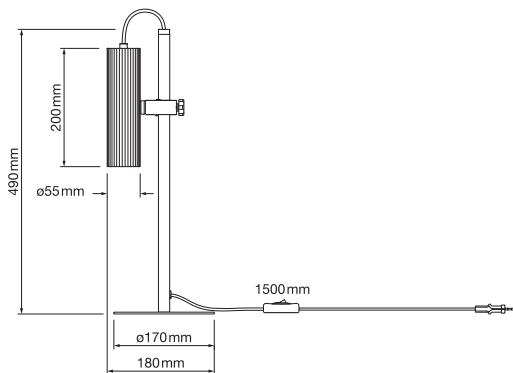

DECOR DRUMS TABLE + FLOOR GU10

LEDVANCE

ILB

	EAN	W LED _{max.}	h x d _{max.}	IP	Δ (°C)	V~	Hz	⚡
DECOR DRUMS TABLE GU10 BK	4058075838543	5	52x50mm	20	-20...+40	220-240	50/60	GU10
DECOR DRUMS FLOOR 2XGU10 BK	4058075838567	2x5	52x50mm	20	-20...+40	220-240	50/60	GU10

DECOR DRUMS TABLE + FLOOR GU10

[mm]

1120 g
EAN 4058075838543

2520 g
EAN 4058075838567

DECOR DRUMS TABLE + FLOOR GU10

(D) 1) Lampen nicht inbegriffen (E) 1) Lamps not included (F) 1) Ampoules non incluses (I) 1) Lampadine non incluse (E) 1) Lámparas no incluidas (P) 1) Lâmpadas não incluídas (GR) 1) Οι λάμπες δεν περιλαμβάνονται (NL) 1) Lampen niet inbegrepen (S) 1) Lampor ingår ej (HU) 1) Lamput eivât sisálly toimitukseen (N) 1) Lamper følger ikke med (OK) 1) Pærer ikke inkluderet (CZ) 1) Lampy nejsou součástí dodávky (RU) 1) Лампы в комплект не входят (H) 1) A lámpák nem tartoznak a csomaghoz (PL) 1) Lampki nie są częścią zestawu (SK) 1) Lampy nie sú zahrnuté (SI) 1) Sijalke niso priložene (TR) 1) Lambalar dahil değildir (HR) 1) Žarulje nisu uključene (RO) 1) Lămpile nu sunt incluse (BG) 1) Лампите не са включени в комплекта (EST) 1) Ei sisalda lampe (LT) 1) Lempos nepridedamos (LV) 1) Lampas nav iekļautas (SB) 1) Sijalice nisu uključene (UA) 1) Лампи в комплект не входять (KZ) 1) Шамдар жинаққа кірмеген