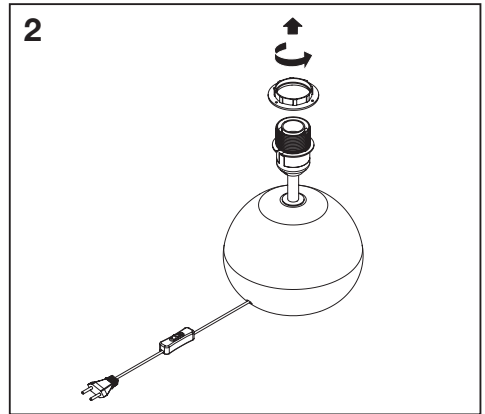

DECOR IMPACT TABLE E27

LEDVANCE

	EAN	W _{max.}	W LED _{max.}	h x d _{max.}	IP	°C	V~	Hz	⊙
DECOR IMPACT TABLE 1XE27	4058075841680	40	15	107x60mm	20	-20...+40	220-240V	50/60	E27

DECOR IMPACT TABLE E27

DECOR IMPACT TABLE E27