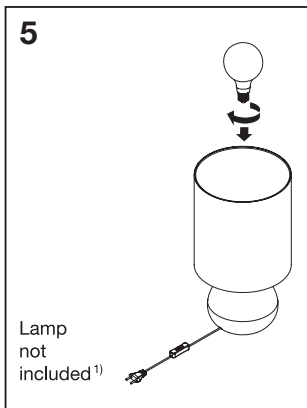

DECOR IMPACT TABLE E27

LEDVANCE

	EAN	W _{max.}	W LED _{max.}	h x d _{max.}	IP	°C	V~	Hz	⊙
DECOR IMPACT TABLE 1XE27	4058075841680	40	15	107x60mm	20	-20...+40	220-240V	50/60	E27

DECOR IMPACT TABLE E27

DECOR IMPACT TABLE E27