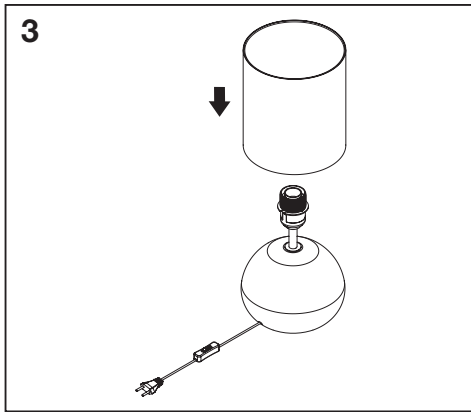

DECOR IMPACT TABLE E27

LEDVANCE

	EAN	W _{max.}	W LED _{max.}	h x d _{max.}	IP	°C	V~	Hz	⊙
DECOR IMPACT TABLE 1XE27	4058075841680	40	15	107x60mm	20	-20...+40	220-240V	50/60	E27

DECOR IMPACT TABLE E27

DECOR IMPACT TABLE E27