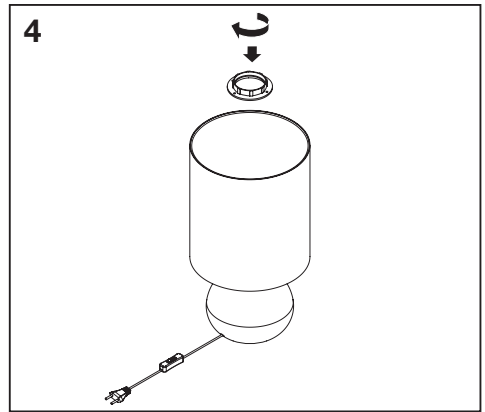

DECOR IMPACT TABLE E27

LEDVANCE

	EAN	W _{max.}	W LED _{max.}	h x d _{max.}	IP	°C	V~	Hz	⊙
DECOR IMPACT TABLE 1XE27	4058075841680	40	15	107x60mm	20	-20...+40	220-240V	50/60	E27

DECOR IMPACT TABLE E27

DECOR IMPACT TABLE E27