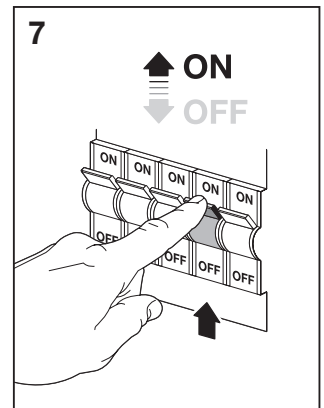

DECOR IMPACT TABLE E27

LEDVANCE

	EAN	W _{max.}	W LED _{max.}	h x d _{max.}	IP	°C	V~	Hz	⊙
DECOR IMPACT TABLE 1XE27	4058075841680	40	15	107x60mm	20	-20...+40	220-240V	50/60	E27

DECOR IMPACT TABLE E27

DECOR IMPACT TABLE E27