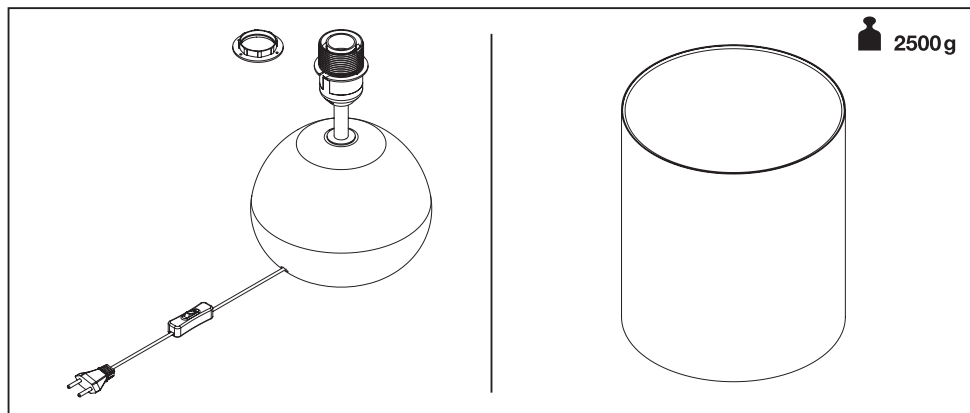

DECOR IMPACT TABLE E27

LEDVANCE

	EAN	W _{max.}	W LED _{max.}	h x d _{max.}	IP	°C	V~	Hz	⊙
DECOR IMPACT TABLE 1XE27	4058075841680	40	15	107x60mm	20	-20...+40	220-240V	50/60	E27

DECOR IMPACT TABLE E27

DECOR IMPACT TABLE E27