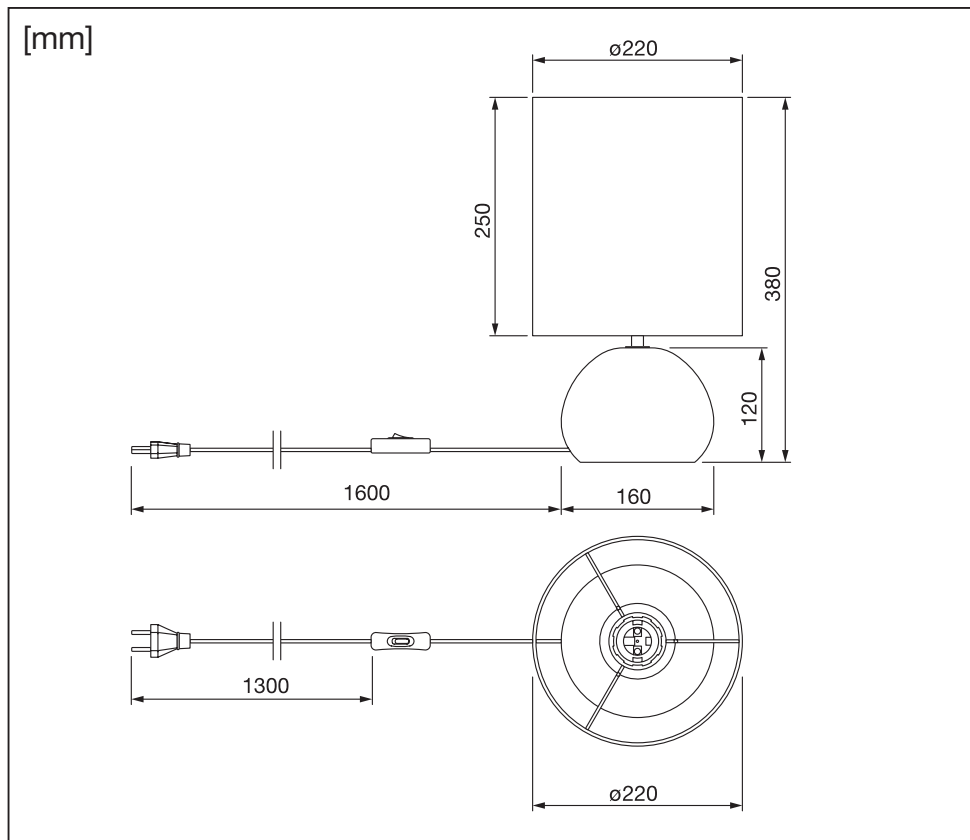

DECOR IMPACT TABLE E27

LEDVANCE

	EAN	W _{max.}	W LED _{max.}	h x d _{max.}	IP	°C	V~	Hz	⊙
DECOR IMPACT TABLE 1XE27	4058075841680	40	15	107x60mm	20	-20...+40	220-240V	50/60	E27

DECOR IMPACT TABLE E27

DECOR IMPACT TABLE E27