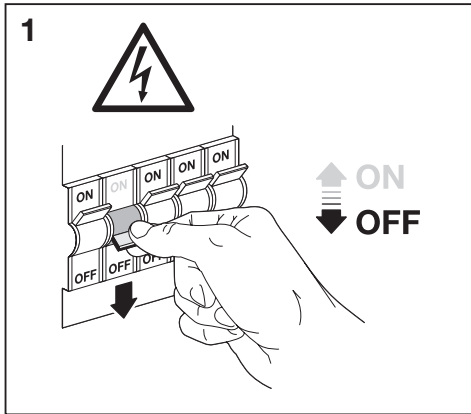

DECOR IMPACT TABLE E27

LEDVANCE

	EAN	W _{max.}	W LED _{max.}	h x d _{max.}	IP	°C	V~	Hz	⊙
DECOR IMPACT TABLE 1XE27	4058075841680	40	15	107x60mm	20	-20...+40	220-240V	50/60	E27

DECOR IMPACT TABLE E27

DECOR IMPACT TABLE E27