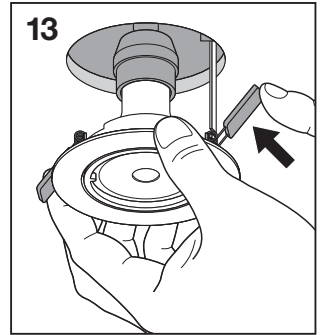

C10449057
G11124130
21.06.21

LEDVANCE GmbH
Steinerne Furt 62
86167 Augsburg, Germany
www.ledvance.com