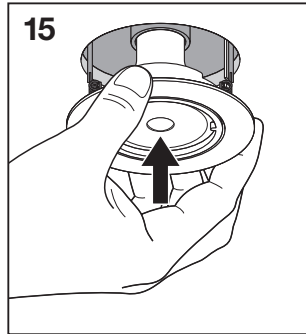

C10449057
G11124130
21.06.21

LEDVANCE GmbH
Steinerne Furt 62
86167 Augsburg, Germany
www.ledvance.com