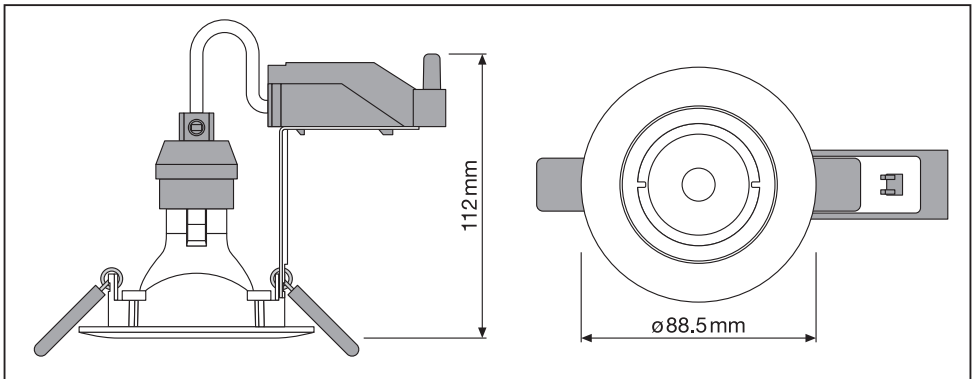

SPOT KIT LEDr GU10

	EAN	ø x h [mm]	W	Hz	lm	V _{AC}	lm/W	K
SP KIT ADJ V 9.3W 930 GU10DIMREXEL	4058075607453	88.5 x 112	9.3	50/60Hz	520	220-240V	67	3000
SP KIT ADJ V 9.3W 940 GU10DIMREXEL	4058075607477	88.5 x 112	9.3	50/60Hz	520	220-240V	67	4000

	EAN	IP	IK	∇	R _a	°(°C)	PF	👤
SP KIT ADJ V 9.3W 930 GU10DIMREXEL	4058075607453	20	02	36°	95	-20...+40	0.7	0.184 kg
SP KIT ADJ V 9.3W 940 GU10DIMREXEL	4058075607477	20	02	36°	95	-20...+40	0.7	0.184 kg

C10449057
G11124130
21.06.21