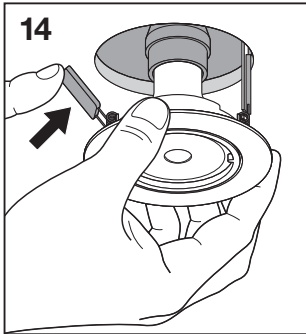

C10449057
G11124130
21.06.21

LEDVANCE GmbH
Steinerne Furt 62
86167 Augsburg, Germany
www.ledvance.com