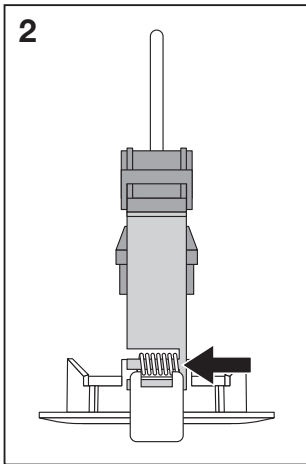

SPOT KIT LEDr GU10

	EAN	ø x h [mm]	W	Hz	lm	V _{AC}	lm/W	K
SP KIT ADJ V 9.3W 930 GU10DIMREXEL	4058075607453	88.5 x 112	9.3	50/60Hz	520	220-240V	67	3000
SP KIT ADJ V 9.3W 940 GU10DIMREXEL	4058075607477	88.5 x 112	9.3	50/60Hz	520	220-240V	67	4000

	EAN	IP	IK	∇	R _a	°(°C)	PF	👤
SP KIT ADJ V 9.3W 930 GU10DIMREXEL	4058075607453	20	02	36°	95	-20...+40	0.7	0.184 kg
SP KIT ADJ V 9.3W 940 GU10DIMREXEL	4058075607477	20	02	36°	95	-20...+40	0.7	0.184 kg

C10449057
G11124130
21.06.21