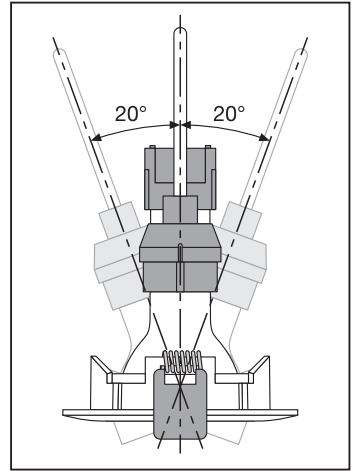

SPOT KIT LEDr GU10

	EAN	ø x h [mm]	W	Hz	lm	V _{AC}	lm/W	K
SP KIT ADJ V 9.3W 930 GU10DIMREXEL	4058075607453	88.5 x 112	9.3	50/60Hz	520	220-240V	67	3000
SP KIT ADJ V 9.3W 940 GU10DIMREXEL	4058075607477	88.5 x 112	9.3	50/60Hz	520	220-240V	67	4000

	EAN	IP	IK	∇	R _a	°(°C)	PF	👤
SP KIT ADJ V 9.3W 930 GU10DIMREXEL	4058075607453	20	02	36°	95	-20...+40	0.7	0.184 kg
SP KIT ADJ V 9.3W 940 GU10DIMREXEL	4058075607477	20	02	36°	95	-20...+40	0.7	0.184 kg

C10449057
G11124130
21.06.21