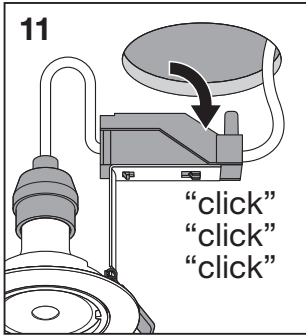

C10449057
G11124130
21.06.21

LEDVANCE GmbH
Steinerne Furt 62
86167 Augsburg, Germany
www.ledvance.com