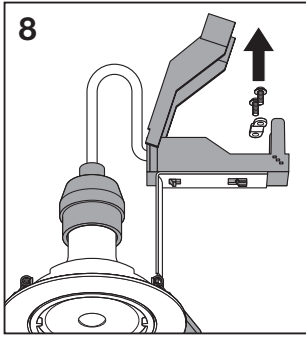

SPOT KIT LEDr GU10

	EAN	ø x h [mm]	W	Hz	lm	V _{AC}	lm/W	K
SP KIT ADJ V 9.3W 930 GU10DIMREXEL	4058075607453	88.5 x 112	9.3	50/60Hz	520	220-240V	67	3000
SP KIT ADJ V 9.3W 940 GU10DIMREXEL	4058075607477	88.5 x 112	9.3	50/60Hz	520	220-240V	67	4000

	EAN	IP	IK	∇	R _a	°(°C)	PF	👤
SP KIT ADJ V 9.3W 930 GU10DIMREXEL	4058075607453	20	02	36°	95	-20...+40	0.7	0.184 kg
SP KIT ADJ V 9.3W 940 GU10DIMREXEL	4058075607477	20	02	36°	95	-20...+40	0.7	0.184 kg

C10449057
G11124130
21.06.21