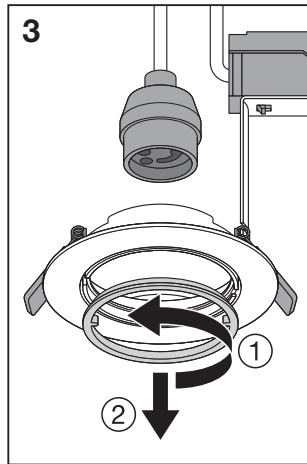

SPOT KIT LEDr GU10

	EAN	ø x h [mm]	W	Hz	lm	V _{AC}	lm/W	K
SP KIT ADJ V 9.3W 930 GU10DIMREXEL	4058075607453	88.5 x 112	9.3	50/60Hz	520	220-240V	67	3000
SP KIT ADJ V 9.3W 940 GU10DIMREXEL	4058075607477	88.5 x 112	9.3	50/60Hz	520	220-240V	67	4000

	EAN	IP	IK	∇	R _a	°(°C)	PF	👤
SP KIT ADJ V 9.3W 930 GU10DIMREXEL	4058075607453	20	02	36°	95	-20...+40	0.7	0.184 kg
SP KIT ADJ V 9.3W 940 GU10DIMREXEL	4058075607477	20	02	36°	95	-20...+40	0.7	0.184 kg

C10449057
G11124130
21.06.21