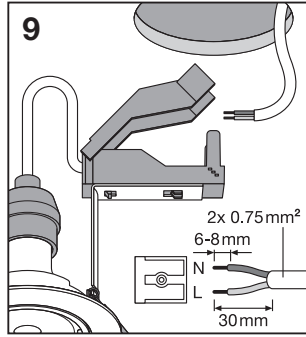

SPOT KIT LEDr GU10

	EAN	ø x h [mm]	W	Hz	lm	V _{AC}	lm/W	K
SP KIT ADJ V 9.3W 930 GU10DIMREXEL	4058075607453	88.5 x 112	9.3	50/60Hz	520	220-240V	67	3000
SP KIT ADJ V 9.3W 940 GU10DIMREXEL	4058075607477	88.5 x 112	9.3	50/60Hz	520	220-240V	67	4000

	EAN	IP	IK	∇	R _a	°(°C)	PF	👤
SP KIT ADJ V 9.3W 930 GU10DIMREXEL	4058075607453	20	02	36°	95	-20...+40	0.7	0.184 kg
SP KIT ADJ V 9.3W 940 GU10DIMREXEL	4058075607477	20	02	36°	95	-20...+40	0.7	0.184 kg

C10449057
G11124130
21.06.21