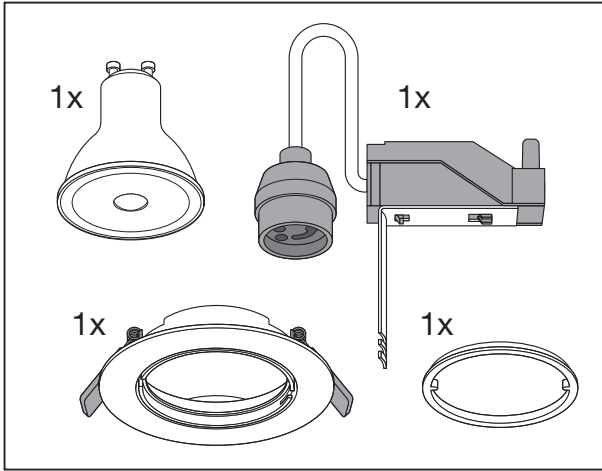

SPOT KIT LEDr GU10

	EAN	ø x h [mm]	W	Hz	lm	V _{AC}	lm/W	K
SP KIT ADJ V 9.3W 930 GU10DIMREXEL	4058075607453	88.5 x 112	9.3	50/60Hz	520	220-240V	67	3000
SP KIT ADJ V 9.3W 940 GU10DIMREXEL	4058075607477	88.5 x 112	9.3	50/60Hz	520	220-240V	67	4000

	EAN	IP	IK	∇	R _a	°(°C)	PF	👤
SP KIT ADJ V 9.3W 930 GU10DIMREXEL	4058075607453	20	02	36°	95	-20...+40	0.7	0.184 kg
SP KIT ADJ V 9.3W 940 GU10DIMREXEL	4058075607477	20	02	36°	95	-20...+40	0.7	0.184 kg

C10449057
G11124130
21.06.21