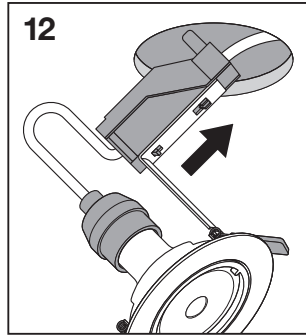

SPOT KIT LEDr GU10

	EAN	ø x h [mm]	W	Hz	lm	V _{AC}	lm/W	K
SP KIT ADJ V 9.3W 930 GU10DIMREXEL	4058075607453	88.5 x 112	9.3	50/60Hz	520	220-240V	67	3000
SP KIT ADJ V 9.3W 940 GU10DIMREXEL	4058075607477	88.5 x 112	9.3	50/60Hz	520	220-240V	67	4000

	EAN	IP	IK	∇	R _a	°(°C)	PF	👤
SP KIT ADJ V 9.3W 930 GU10DIMREXEL	4058075607453	20	02	36°	95	-20...+40	0.7	0.184 kg
SP KIT ADJ V 9.3W 940 GU10DIMREXEL	4058075607477	20	02	36°	95	-20...+40	0.7	0.184 kg

C10449057
G11124130
21.06.21