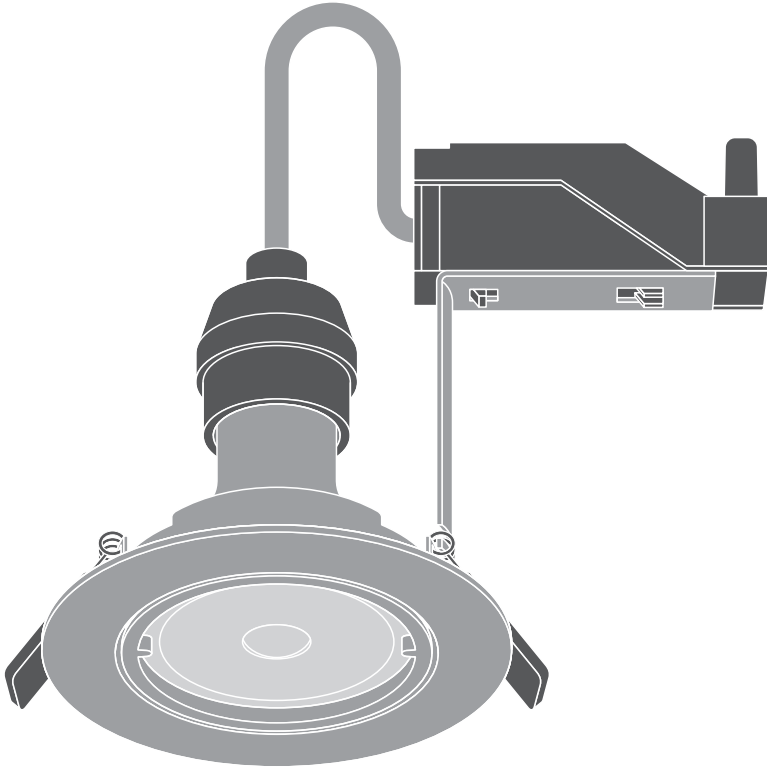

SPOT KIT LEDr GU10

	EAN	ø x h [mm]	W	Hz	lm	V _{AC}	lm/W	K
SP KIT ADJ V 9.3W 930 GU10DIMREXEL	4058075607453	88.5 x 112	9.3	50/60Hz	520	220-240V	67	3000
SP KIT ADJ V 9.3W 940 GU10DIMREXEL	4058075607477	88.5 x 112	9.3	50/60Hz	520	220-240V	67	4000

	EAN	IP	IK	∇	R _a	°(°C)	PF	👤
SP KIT ADJ V 9.3W 930 GU10DIMREXEL	4058075607453	20	02	36°	95	-20...+40	0.7	0.184 kg
SP KIT ADJ V 9.3W 940 GU10DIMREXEL	4058075607477	20	02	36°	95	-20...+40	0.7	0.184 kg

C10449057
G11124130
21.06.21