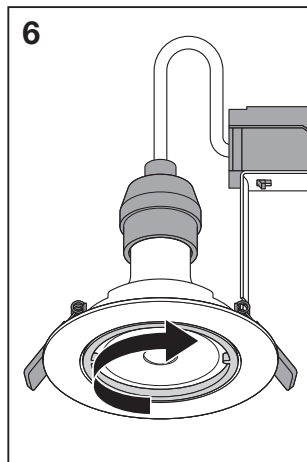

SPOT KIT LEDr GU10

	EAN	ø x h [mm]	W	Hz	lm	V _{AC}	lm/W	K
SP KIT ADJ V 9.3W 930 GU10DIMREXEL	4058075607453	88.5 x 112	9.3	50/60Hz	520	220-240V	67	3000
SP KIT ADJ V 9.3W 940 GU10DIMREXEL	4058075607477	88.5 x 112	9.3	50/60Hz	520	220-240V	67	4000

	EAN	IP	IK	∇	R _a	°(°C)	PF	👤
SP KIT ADJ V 9.3W 930 GU10DIMREXEL	4058075607453	20	02	36°	95	-20...+40	0.7	0.184 kg
SP KIT ADJ V 9.3W 940 GU10DIMREXEL	4058075607477	20	02	36°	95	-20...+40	0.7	0.184 kg

C10449057
G11124130
21.06.21