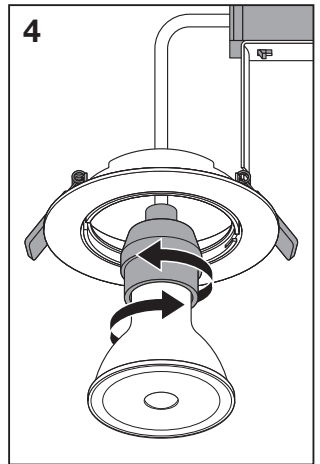

SPOT KIT LEDr GU10

	EAN	ø x h [mm]	W	Hz	lm	V _{AC}	lm/W	K
SP KIT ADJ V 9.3W 930 GU10DIMREXEL	4058075607453	88.5 x 112	9.3	50/60Hz	520	220-240V	67	3000
SP KIT ADJ V 9.3W 940 GU10DIMREXEL	4058075607477	88.5 x 112	9.3	50/60Hz	520	220-240V	67	4000

	EAN	IP	IK	∇	R _a	°(°C)	PF	👤
SP KIT ADJ V 9.3W 930 GU10DIMREXEL	4058075607453	20	02	36°	95	-20...+40	0.7	0.184 kg
SP KIT ADJ V 9.3W 940 GU10DIMREXEL	4058075607477	20	02	36°	95	-20...+40	0.7	0.184 kg

C10449057
G11124130
21.06.21