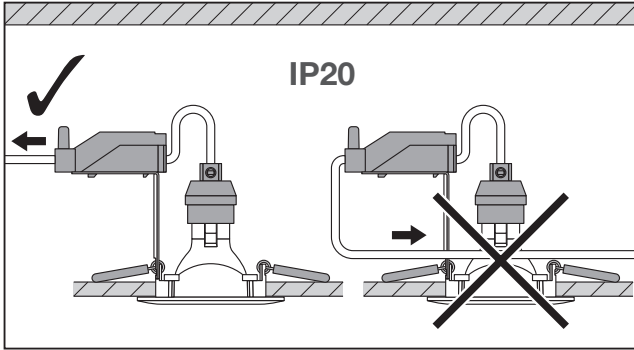

SPOT KIT LEDr GU10

	EAN	ø x h [mm]	W	Hz	lm	V _{AC}	lm/W	K
SP KIT ADJ V 9.3W 930 GU10DIMREXEL	4058075607453	88.5 x 112	9.3	50/60Hz	520	220-240V	67	3000
SP KIT ADJ V 9.3W 940 GU10DIMREXEL	4058075607477	88.5 x 112	9.3	50/60Hz	520	220-240V	67	4000

	EAN	IP	IK	∇	R _a	°(°C)	PF	👤
SP KIT ADJ V 9.3W 930 GU10DIMREXEL	4058075607453	20	02	36°	95	-20...+40	0.7	0.184 kg
SP KIT ADJ V 9.3W 940 GU10DIMREXEL	4058075607477	20	02	36°	95	-20...+40	0.7	0.184 kg

C10449057
G11124130
21.06.21