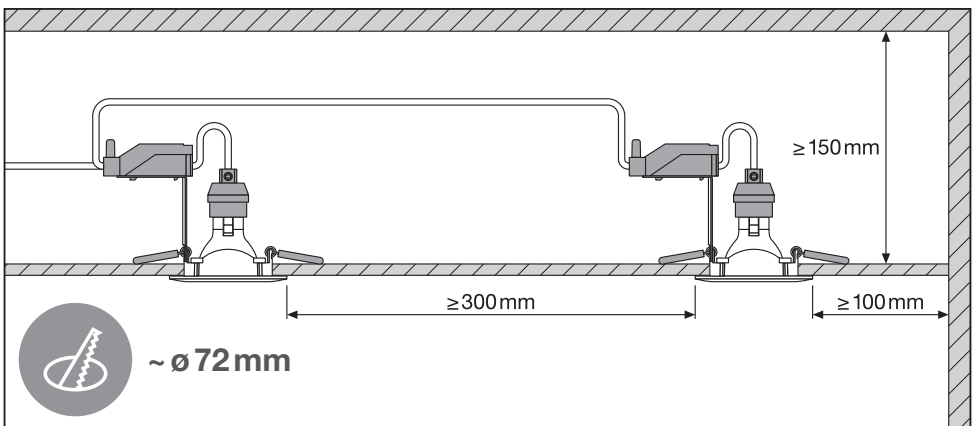

SPOT KIT LEDr GU10

	EAN	ø x h [mm]	W	Hz	lm	V _{AC}	lm/W	K
SP KIT ADJ V 9.3W 930 GU10DIMREXEL	4058075607453	88.5 x 112	9.3	50/60Hz	520	220-240V	67	3000
SP KIT ADJ V 9.3W 940 GU10DIMREXEL	4058075607477	88.5 x 112	9.3	50/60Hz	520	220-240V	67	4000

	EAN	IP	IK	∇	R _a	°(°C)	PF	👤
SP KIT ADJ V 9.3W 930 GU10DIMREXEL	4058075607453	20	02	36°	95	-20...+40	0.7	0.184 kg
SP KIT ADJ V 9.3W 940 GU10DIMREXEL	4058075607477	20	02	36°	95	-20...+40	0.7	0.184 kg

C10449057
G11124130
21.06.21