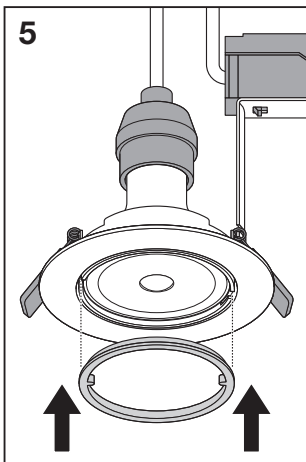

SPOT KIT LEDr GU10

	EAN	ø x h [mm]	W	Hz	lm	V _{AC}	lm/W	K
SP KIT ADJ V 9.3W 930 GU10DIMREXEL	4058075607453	88.5 x 112	9.3	50/60Hz	520	220-240V	67	3000
SP KIT ADJ V 9.3W 940 GU10DIMREXEL	4058075607477	88.5 x 112	9.3	50/60Hz	520	220-240V	67	4000

	EAN	IP	IK	∇	R _a	°(°C)	PF	👤
SP KIT ADJ V 9.3W 930 GU10DIMREXEL	4058075607453	20	02	36°	95	-20...+40	0.7	0.184 kg
SP KIT ADJ V 9.3W 940 GU10DIMREXEL	4058075607477	20	02	36°	95	-20...+40	0.7	0.184 kg

C10449057
G11124130
21.06.21