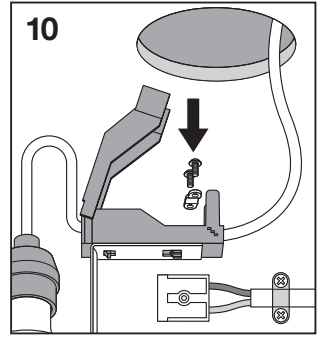

SPOT KIT LEDr GU10

	EAN	ø x h [mm]	W	Hz	lm	V _{AC}	lm/W	K
SP KIT ADJ V 9.3W 930 GU10DIMREXEL	4058075607453	88.5 x 112	9.3	50/60Hz	520	220-240V	67	3000
SP KIT ADJ V 9.3W 940 GU10DIMREXEL	4058075607477	88.5 x 112	9.3	50/60Hz	520	220-240V	67	4000

	EAN	IP	IK	∇	R _a	°(°C)	PF	👤
SP KIT ADJ V 9.3W 930 GU10DIMREXEL	4058075607453	20	02	36°	95	-20...+40	0.7	0.184 kg
SP KIT ADJ V 9.3W 940 GU10DIMREXEL	4058075607477	20	02	36°	95	-20...+40	0.7	0.184 kg

C10449057
G11124130
21.06.21