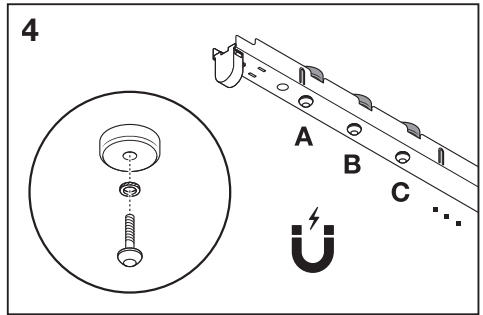

MAGNETIC BATTEN T5

	EAN	V	Hz	l x w x h [mm]	IP	IK	°C	⚙️
LN MAG BATTEN T5 568	4099854009723	220...240 V	50/60 Hz	568x25x45	20	02	-20...+45	0.38 kg
LN MAG BATTEN T5 868	4058075821798	220...240 V	50/60 Hz	868x25x45	20	02	-20...+45	0.52 kg
LN MAG BATTEN T5 1168	4099854009747	220...240 V	50/60 Hz	1168x25x45	20	02	-20...+45	0.55 kg
LN MAG BATTEN T5 1468	4099854009761	220...240 V	50/60 Hz	1468x25x45	20	02	-20...+45	0.63 kg