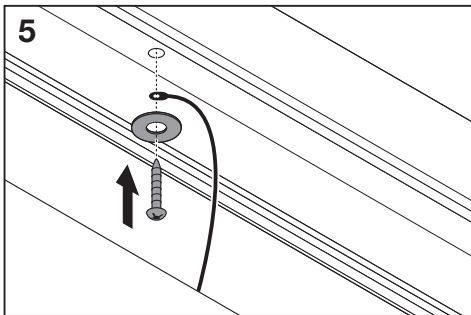

MAGNETIC BATTEN T5

	EAN	V	Hz	l x w x h [mm]	IP	IK	°C	⚙️
LN MAG BATTEN T5 568	4099854009723	220...240 V	50/60 Hz	568x25x45	20	02	-20...+45	0.38 kg
LN MAG BATTEN T5 868	4058075821798	220...240 V	50/60 Hz	868x25x45	20	02	-20...+45	0.52 kg
LN MAG BATTEN T5 1168	4099854009747	220...240 V	50/60 Hz	1168x25x45	20	02	-20...+45	0.55 kg
LN MAG BATTEN T5 1468	4099854009761	220...240 V	50/60 Hz	1468x25x45	20	02	-20...+45	0.63 kg