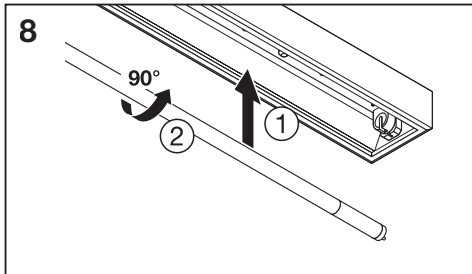

MAGNETIC BATTEN T5

	EAN	V	Hz	l x w x h [mm]	IP	IK	°C	⚙️
LN MAG BATTEN T5 568	4099854009723	220...240 V	50/60 Hz	568x25x45	20	02	-20...+45	0.38 kg
LN MAG BATTEN T5 868	4058075821798	220...240 V	50/60 Hz	868x25x45	20	02	-20...+45	0.52 kg
LN MAG BATTEN T5 1168	4099854009747	220...240 V	50/60 Hz	1168x25x45	20	02	-20...+45	0.55 kg
LN MAG BATTEN T5 1468	4099854009761	220...240 V	50/60 Hz	1468x25x45	20	02	-20...+45	0.63 kg