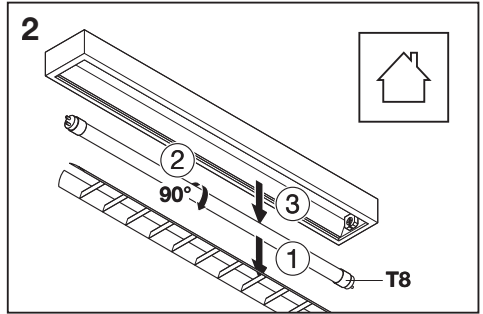

MAGNETIC BATTEN T5

	EAN	V	Hz	l x w x h [mm]	IP	IK	°C	⚙️
LN MAG BATTEN T5 568	4099854009723	220...240 V	50/60 Hz	568x25x45	20	02	-20...+45	0.38 kg
LN MAG BATTEN T5 868	4058075821798	220...240 V	50/60 Hz	868x25x45	20	02	-20...+45	0.52 kg
LN MAG BATTEN T5 1168	4099854009747	220...240 V	50/60 Hz	1168x25x45	20	02	-20...+45	0.55 kg
LN MAG BATTEN T5 1468	4099854009761	220...240 V	50/60 Hz	1468x25x45	20	02	-20...+45	0.63 kg