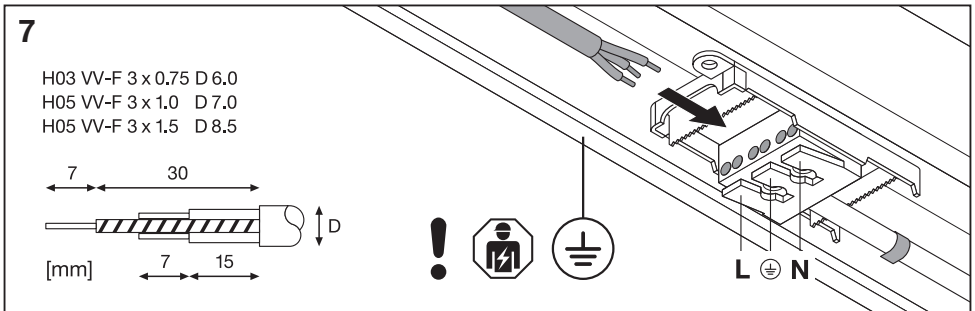

MAGNETIC BATTEN T5

	EAN	V	Hz	l x w x h [mm]	IP	IK	°C	⚙️
LN MAG BATTEN T5 568	4099854009723	220...240 V	50/60 Hz	568x25x45	20	02	-20...+45	0.38 kg
LN MAG BATTEN T5 868	4058075821798	220...240 V	50/60 Hz	868x25x45	20	02	-20...+45	0.52 kg
LN MAG BATTEN T5 1168	4099854009747	220...240 V	50/60 Hz	1168x25x45	20	02	-20...+45	0.55 kg
LN MAG BATTEN T5 1468	4099854009761	220...240 V	50/60 Hz	1468x25x45	20	02	-20...+45	0.63 kg