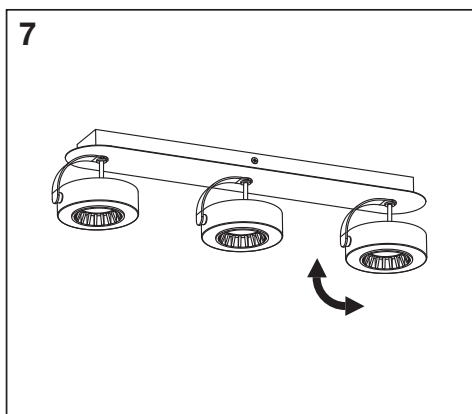

DÉCOR SPOT VENUS

LEDVANCE

	EAN	W	lm Light Source	lm Output	K	Temp (°C)	V~	mA	Hz	DF	▽ (°)	
DECOR SPOT VENUS 125MM 5.5W 830 WT	4058075828124	5.5	500	210	3000	-20... +40	220- 240	40	50/ 60	≥0.5	95	15000
DECOR SPOT VENUS 300MM 10.5W 830 WT	4058075828148	10.5	1000	450	3000	-20... +40	220- 240	80	50/ 60	≥0.7	95	15000
DECOR SPOT VENUS 500MM 16W 830 WT	4058075828162	16	1500	650	3000	-20... +40	220- 240	120	50/ 60	≥0.7	95	15000
DECOR SPOT VENUS 695MM 21W 830 WT	4058075828186	21	2000	910	3000	-20... +40	220- 240	150	50/ 60	≥0.7	95	15000
DECOR SPOT VENUS 125MM 5.5W 830 BK	4058075833630	5.5	500	210	3000	-20... +40	220- 240	40	50/ 60	≥0.5	95	15000
DECOR SPOT VENUS 300MM 10.5W 830 BK	4058075833654	10.5	1000	450	3000	-20... +40	220- 240	80	50/ 60	≥0.7	95	15000
DECOR SPOT VENUS 500MM 16W 830 BK	4058075833678	16	1500	650	3000	-20... +40	220- 240	120	50/ 60	≥0.7	95	15000
DECOR SPOT VENUS 695MM 21W 830 BK	4058075833692	21	2000	910	3000	-20... +40	220- 240	150	50/ 60	≥0.7	95	15000

DÉCOR SPOT VENUS

<p>1x</p> <p>400 g</p> <p>4058075828124 4058075833630</p> <p>1x 2x 2x</p>	<p>1x</p> <p>670 g</p> <p>4058075828148 4058075833654</p> <p>1x 2x 2x</p>
<p>1x</p> <p>1040 g</p> <p>4058075828162 4058075833678</p> <p>1x 2x 2x</p>	<p>1x</p> <p>1460 g</p> <p>4058075828186 4058075833692</p> <p>1x 2x 2x</p>

mm

	W	L	H
LED SPOT VENUS 1 SPOT	140	125	120
LED SPOT VENUS 2 SPOT	100	300	105
LED SPOT VENUS 3 SPOT	100	500	105
LED SPOT VENUS 4 SPOT	100	695	105

1

2

3

DÉCOR SPOT VENUS

	EAN	n	LED	QR code	ENERGY * X =
DECOR SPOT VENUS 125MM 5.5W 830 WT	4058075828124	1	AC57257		F
DECOR SPOT VENUS 125MM 5.5W 830 BK	4058075833630	1	AC57257		
DECOR SPOT VENUS 300MM 10.5W 830 WT	4058075828148	2	AC57257		F
DECOR SPOT VENUS 300MM 10.5W 830 BK	4058075833654	2	AC57257		
DECOR SPOT VENUS 500MM 16W 830 WT	4058075828162	3	AC57257		F
DECOR SPOT VENUS 500MM 16W 830 BK	4058075833678	3	AC57257		
DECOR SPOT VENUS 695MM 21W 830 WT	4058075828186	4	AC57257		F
DECOR SPOT VENUS 695MM 21W 830 BK	4058075833692	4	AC57257		