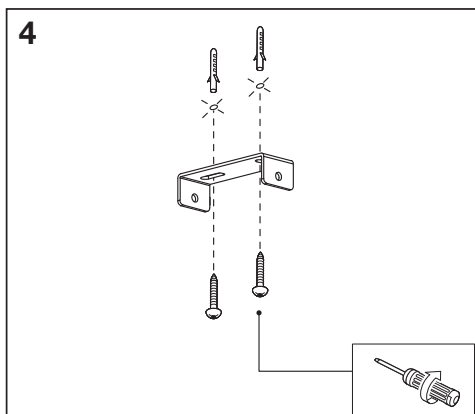

DÉCOR SPOT VENUS

<p>1x</p> <p>400 g</p> <p>4058075828124 4058075833630</p> <p>1x 2x 2x</p>	<p>1x</p> <p>670 g</p> <p>4058075828148 4058075833654</p> <p>1x 2x 2x</p>
<p>1x</p> <p>1040 g</p> <p>4058075828162 4058075833678</p> <p>1x 2x 2x</p>	<p>1x</p> <p>1460 g</p> <p>4058075828186 4058075833692</p> <p>1x 2x 2x</p>

mm

	W	L	H
LED SPOT VENUS 1 SPOT	140	125	120
LED SPOT VENUS 2 SPOT	100	300	105
LED SPOT VENUS 3 SPOT	100	500	105
LED SPOT VENUS 4 SPOT	100	695	105

1

2

3

DÉCOR SPOT VENUS

	EAN	n	LED	QR code	ENERGY * X =
DECOR SPOT VENUS 125MM 5.5W 830 WT	4058075828124	1	AC57257		F
DECOR SPOT VENUS 125MM 5.5W 830 BK	4058075833630	1	AC57257		
DECOR SPOT VENUS 300MM 10.5W 830 WT	4058075828148	2	AC57257		F
DECOR SPOT VENUS 300MM 10.5W 830 BK	4058075833654	2	AC57257		
DECOR SPOT VENUS 500MM 16W 830 WT	4058075828162	3	AC57257		F
DECOR SPOT VENUS 500MM 16W 830 BK	4058075833678	3	AC57257		
DECOR SPOT VENUS 695MM 21W 830 WT	4058075828186	4	AC57257		F
DECOR SPOT VENUS 695MM 21W 830 BK	4058075833692	4	AC57257		