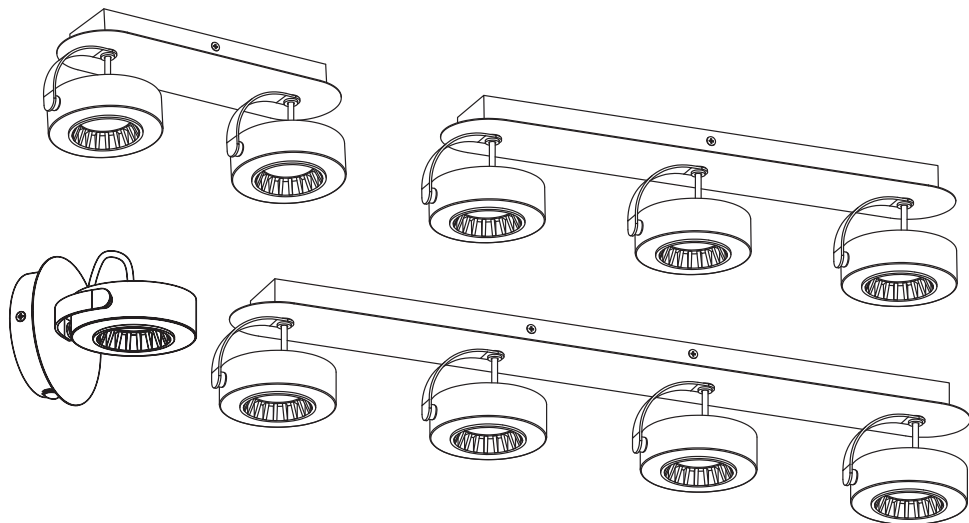

DÉCOR SPOT VENUS

LEDVANCE

	EAN	W	lm Light Source	lm Output	K	Temp (°C)	V~	mA	Hz	DF	▽ (°)	
DECOR SPOT VENUS 125MM 5.5W 830 WT	4058075828124	5.5	500	210	3000	-20... +40	220- 240	40	50/ 60	≥0.5	95	15000
DECOR SPOT VENUS 300MM 10.5W 830 WT	4058075828148	10.5	1000	450	3000	-20... +40	220- 240	80	50/ 60	≥0.7	95	15000
DECOR SPOT VENUS 500MM 16W 830 WT	4058075828162	16	1500	650	3000	-20... +40	220- 240	120	50/ 60	≥0.7	95	15000
DECOR SPOT VENUS 695MM 21W 830 WT	4058075828186	21	2000	910	3000	-20... +40	220- 240	150	50/ 60	≥0.7	95	15000
DECOR SPOT VENUS 125MM 5.5W 830 BK	4058075833630	5.5	500	210	3000	-20... +40	220- 240	40	50/ 60	≥0.5	95	15000
DECOR SPOT VENUS 300MM 10.5W 830 BK	4058075833654	10.5	1000	450	3000	-20... +40	220- 240	80	50/ 60	≥0.7	95	15000
DECOR SPOT VENUS 500MM 16W 830 BK	4058075833678	16	1500	650	3000	-20... +40	220- 240	120	50/ 60	≥0.7	95	15000
DECOR SPOT VENUS 695MM 21W 830 BK	4058075833692	21	2000	910	3000	-20... +40	220- 240	150	50/ 60	≥0.7	95	15000

DÉCOR SPOT VENUS

<p>1x</p> <p>400 g</p> <p>4058075828124 4058075833630</p> <p>1x 2x 2x</p>	<p>1x</p> <p>670 g</p> <p>4058075828148 4058075833654</p> <p>1x 2x 2x</p>
<p>1x</p> <p>1040 g</p> <p>4058075828162 4058075833678</p> <p>1x 2x 2x</p>	<p>1x</p> <p>1460 g</p> <p>4058075828186 4058075833692</p> <p>1x 2x 2x</p>

mm

	W	L	H
LED SPOT VENUS 1 SPOT	140	125	120
LED SPOT VENUS 2 SPOT	100	300	105
LED SPOT VENUS 3 SPOT	100	500	105
LED SPOT VENUS 4 SPOT	100	695	105

1

2

3

DÉCOR SPOT VENUS

	EAN	n	LED	QR code	ENERGY * X =
DECOR SPOT VENUS 125MM 5.5W 830 WT	4058075828124	1	AC57257		F
DECOR SPOT VENUS 125MM 5.5W 830 BK	4058075833630	1	AC57257		
DECOR SPOT VENUS 300MM 10.5W 830 WT	4058075828148	2	AC57257		F
DECOR SPOT VENUS 300MM 10.5W 830 BK	4058075833654	2	AC57257		
DECOR SPOT VENUS 500MM 16W 830 WT	4058075828162	3	AC57257		F
DECOR SPOT VENUS 500MM 16W 830 BK	4058075833678	3	AC57257		
DECOR SPOT VENUS 695MM 21W 830 WT	4058075828186	4	AC57257		F
DECOR SPOT VENUS 695MM 21W 830 BK	4058075833692	4	AC57257		