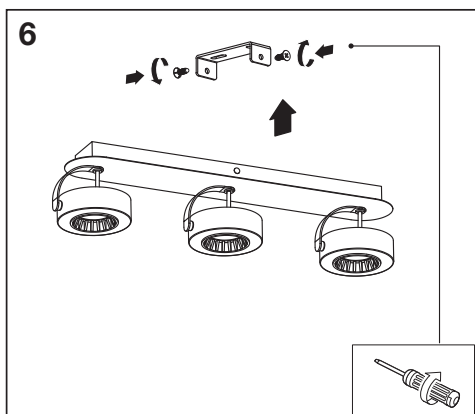

DÉCOR SPOT VENUS

LEDVANCE

	EAN	W	lm Light Source	lm Output	K	Temp (°C)	V~	mA	Hz	DF	▽ (°)	
DECOR SPOT VENUS 125MM 5.5W 830 WT	4058075828124	5.5	500	210	3000	-20... +40	220- 240	40	50/ 60	≥0.5	95	15000
DECOR SPOT VENUS 300MM 10.5W 830 WT	4058075828148	10.5	1000	450	3000	-20... +40	220- 240	80	50/ 60	≥0.7	95	15000
DECOR SPOT VENUS 500MM 16W 830 WT	4058075828162	16	1500	650	3000	-20... +40	220- 240	120	50/ 60	≥0.7	95	15000
DECOR SPOT VENUS 695MM 21W 830 WT	4058075828186	21	2000	910	3000	-20... +40	220- 240	150	50/ 60	≥0.7	95	15000
DECOR SPOT VENUS 125MM 5.5W 830 BK	4058075833630	5.5	500	210	3000	-20... +40	220- 240	40	50/ 60	≥0.5	95	15000
DECOR SPOT VENUS 300MM 10.5W 830 BK	4058075833654	10.5	1000	450	3000	-20... +40	220- 240	80	50/ 60	≥0.7	95	15000
DECOR SPOT VENUS 500MM 16W 830 BK	4058075833678	16	1500	650	3000	-20... +40	220- 240	120	50/ 60	≥0.7	95	15000
DECOR SPOT VENUS 695MM 21W 830 BK	4058075833692	21	2000	910	3000	-20... +40	220- 240	150	50/ 60	≥0.7	95	15000

DÉCOR SPOT VENUS

<p>1x</p> <p>400 g</p> <p>4058075828124 4058075833630</p> <p>1x 2x 2x</p>	<p>1x</p> <p>670 g</p> <p>4058075828148 4058075833654</p> <p>1x 2x 2x</p>
<p>1x</p> <p>1040 g</p> <p>4058075828162 4058075833678</p> <p>1x 2x 2x</p>	<p>1x</p> <p>1460 g</p> <p>4058075828186 4058075833692</p> <p>1x 2x 2x</p>

mm

	W	L	H
LED SPOT VENUS 1 SPOT	140	125	120
LED SPOT VENUS 2 SPOT	100	300	105
LED SPOT VENUS 3 SPOT	100	500	105
LED SPOT VENUS 4 SPOT	100	695	105

1

2

3

DÉCOR SPOT VENUS

	EAN	n	LED	QR code	ENERGY * X =
DECOR SPOT VENUS 125MM 5.5W 830 WT	4058075828124	1	AC57257		F
DECOR SPOT VENUS 125MM 5.5W 830 BK	4058075833630	1	AC57257		
DECOR SPOT VENUS 300MM 10.5W 830 WT	4058075828148	2	AC57257		F
DECOR SPOT VENUS 300MM 10.5W 830 BK	4058075833654	2	AC57257		
DECOR SPOT VENUS 500MM 16W 830 WT	4058075828162	3	AC57257		F
DECOR SPOT VENUS 500MM 16W 830 BK	4058075833678	3	AC57257		
DECOR SPOT VENUS 695MM 21W 830 WT	4058075828186	4	AC57257		F
DECOR SPOT VENUS 695MM 21W 830 BK	4058075833692	4	AC57257		