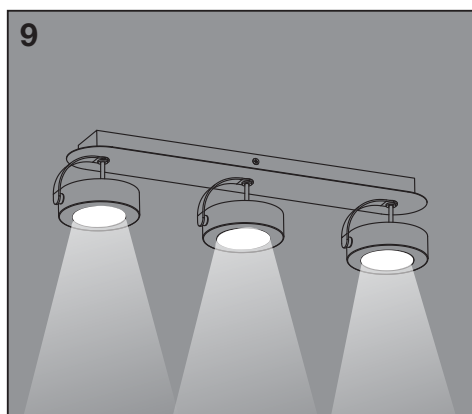

DÉCOR SPOT VENUS

LEDVANCE

	EAN	W	lm Light Source	lm Output	K	Temp (°C)	V~	mA	Hz	DF	▽ (°)	
DECOR SPOT VENUS 125MM 5.5W 830 WT	4058075828124	5.5	500	210	3000	-20... +40	220- 240	40	50/ 60	≥0.5	95	15000
DECOR SPOT VENUS 300MM 10.5W 830 WT	4058075828148	10.5	1000	450	3000	-20... +40	220- 240	80	50/ 60	≥0.7	95	15000
DECOR SPOT VENUS 500MM 16W 830 WT	4058075828162	16	1500	650	3000	-20... +40	220- 240	120	50/ 60	≥0.7	95	15000
DECOR SPOT VENUS 695MM 21W 830 WT	4058075828186	21	2000	910	3000	-20... +40	220- 240	150	50/ 60	≥0.7	95	15000
DECOR SPOT VENUS 125MM 5.5W 830 BK	4058075833630	5.5	500	210	3000	-20... +40	220- 240	40	50/ 60	≥0.5	95	15000
DECOR SPOT VENUS 300MM 10.5W 830 BK	4058075833654	10.5	1000	450	3000	-20... +40	220- 240	80	50/ 60	≥0.7	95	15000
DECOR SPOT VENUS 500MM 16W 830 BK	4058075833678	16	1500	650	3000	-20... +40	220- 240	120	50/ 60	≥0.7	95	15000
DECOR SPOT VENUS 695MM 21W 830 BK	4058075833692	21	2000	910	3000	-20... +40	220- 240	150	50/ 60	≥0.7	95	15000

DÉCOR SPOT VENUS

<p>1x</p> <p>400 g</p> <p>4058075828124 4058075833630</p> <p>1x 2x 2x</p>	<p>1x</p> <p>670 g</p> <p>4058075828148 4058075833654</p> <p>1x 2x 2x</p>
<p>1x</p> <p>1040 g</p> <p>4058075828162 4058075833678</p> <p>1x 2x 2x</p>	<p>1x</p> <p>1460 g</p> <p>4058075828186 4058075833692</p> <p>1x 2x 2x</p>

mm

	W	L	H
LED SPOT VENUS 1 SPOT	140	125	120
LED SPOT VENUS 2 SPOT	100	300	105
LED SPOT VENUS 3 SPOT	100	500	105
LED SPOT VENUS 4 SPOT	100	695	105

1

2

3

DÉCOR SPOT VENUS

	EAN	n	LED	QR code	ENERGY * X =
DECOR SPOT VENUS 125MM 5.5W 830 WT	4058075828124	1	AC57257		F
DECOR SPOT VENUS 125MM 5.5W 830 BK	4058075833630	1	AC57257		
DECOR SPOT VENUS 300MM 10.5W 830 WT	4058075828148	2	AC57257		F
DECOR SPOT VENUS 300MM 10.5W 830 BK	4058075833654	2	AC57257		
DECOR SPOT VENUS 500MM 16W 830 WT	4058075828162	3	AC57257		F
DECOR SPOT VENUS 500MM 16W 830 BK	4058075833678	3	AC57257		
DECOR SPOT VENUS 695MM 21W 830 WT	4058075828186	4	AC57257		F
DECOR SPOT VENUS 695MM 21W 830 BK	4058075833692	4	AC57257		