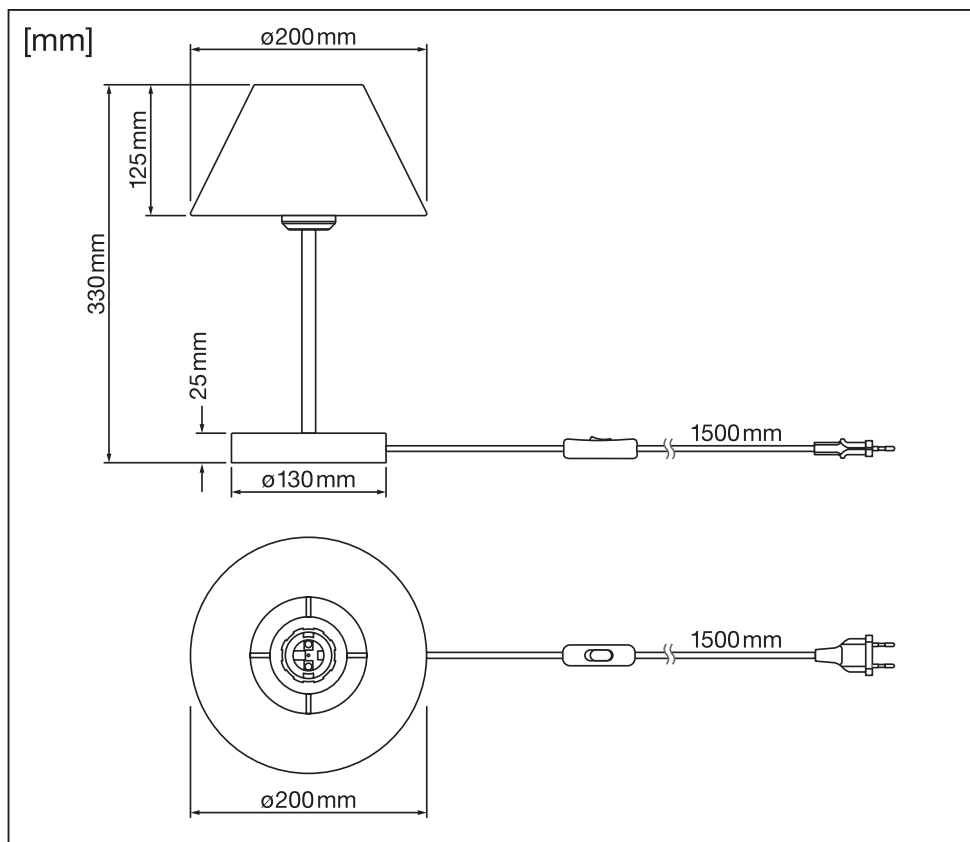

RAFFIA TABLE E27

LEDVANCE

ILB

	EAN	W LED _{max.}	h x d _{max.}	IP	⊖ (°C)	V~	Hz	⊖
DECOR RAFFIA TABLE E27 GN	4058075838215	15	90x60mm	20	-20...+40	220-240V	50/60	E27

RAFFIA TABLE E27

RAFFIA TABLE E27

(D) 1) Lampen nicht inbegriffen (GB) 1) Lamps not included (F) 1) Ampoules non incluses
 (I) 1) Lampadine non incluse (E) 1) Lámparas no incluidas (P) 1) Lâmpadas não incluídas (GR) 1) Οι
 λάμπες δεν περιλαμβάνονται (NL) 1) Lampen niet inbegrepen (S) 1) Lampor ingår ej (FIN) 1) Lamput eivät
 sisälly toimitukseen (N) 1) Lamper følger ikke med (DK) 1) Pærer ikke inkluderet (CZ) 1) Lampy nejsou
 součástí dodávky (RU) 1) Лампы в комплект не входят (H) 1) A lámpák nem tartoznak a csomaghoz
 (PL) 1) Lampki nie są częścią zestawu (SK) 1) Lampy nie sú zahrnuté (SI) 1) Sijalke niso priložene
 (TR) 1) Lambalar dahil değildir (HR) 1) Žarulje nisu uključene (RO) 1) Lămpile nu sunt incluse (BG) 1) Лампите
 не са включени в комплекта (ES) 1) Ei sisalda lampe (LT) 1) Lempos nepridedamos (LV) 1) Lampas nav
 iekļautas (NB) 1) Sijalice nisu uključene (UA) 1) Лампи в комплект не входять (KZ) 1) Шамдар жинаққа
 кірмеген