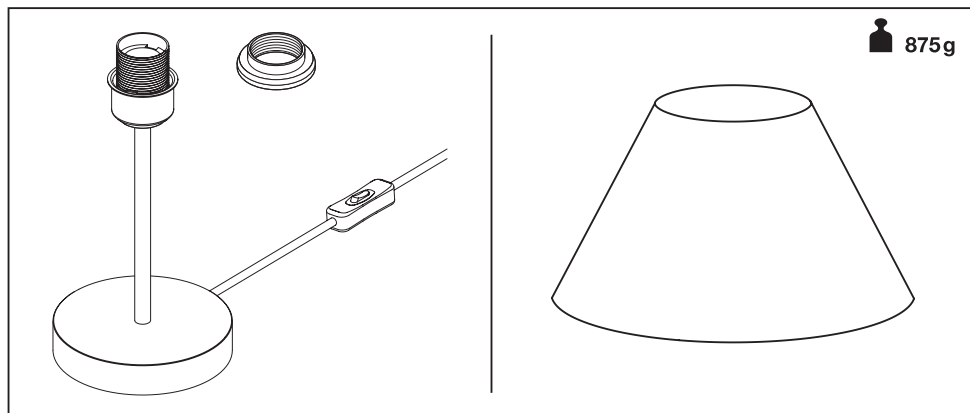

RAFFIA TABLE E27

LEDVANCE

ILB

	EAN	W LED _{max.}	h x d _{max.}	IP	⊖ (°C)	V~	Hz	⊖
DECOR RAFFIA TABLE E27 GN	4058075838215	15	90x60mm	20	-20...+40	220-240V	50/60	E27

RAFFIA TABLE E27

RAFFIA TABLE E27

(D) 1) Lampen nicht inbegriffen (GB) 1) Lamps not included (F) 1) Ampoules non incluses
 (I) 1) Lampadine non incluse (E) 1) Lámparas no incluidas (P) 1) Lâmpadas não incluídas (GR) 1) Οι
 λάμπες δεν περιλαμβάνονται (NL) 1) Lampen niet inbegrepen (S) 1) Lampor ingår ej (FIN) 1) Lamput eivät
 sisälly toimitukseen (N) 1) Lamper følger ikke med (DK) 1) Pærer ikke inkluderet (CZ) 1) Lampy nejsou
 součástí dodávky (RU) 1) Лампы в комплект не входят (H) 1) A lámpák nem tartoznak a csomaghoz
 (PL) 1) Lampki nie są częścią zestawu (SK) 1) Lampy nie sú zahrnuté (SI) 1) Sijalke niso priložene
 (TR) 1) Lambalar dahil değildir (HR) 1) Žarulje nisu uključene (RO) 1) Lămpile nu sunt incluse (BG) 1) Лампите
 не са включени в комплекта (ES) 1) Ei sisalda lampe (LT) 1) Lempos nepridedamos (LV) 1) Lampas nav
 iekļautas (NB) 1) Sijalice nisu uključene (UA) 1) Лампи в комплект не входять (KZ) 1) Шамдар жинаққа
 кірмеген