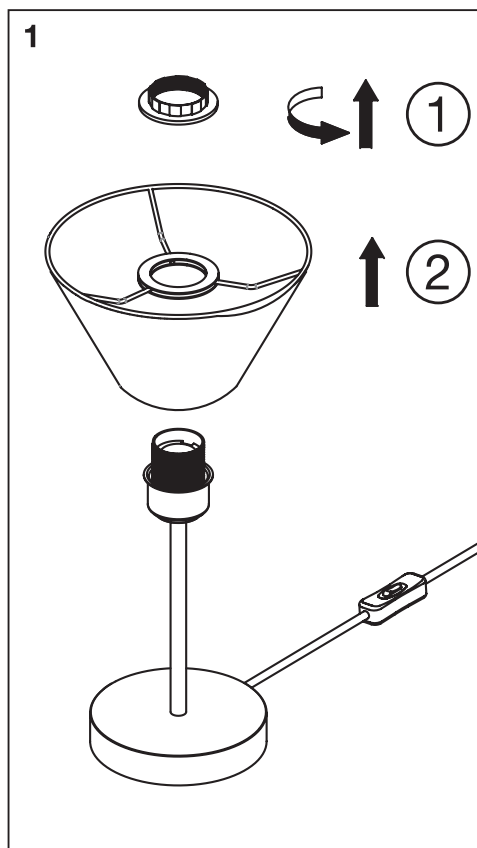

RAFFIA TABLE E27

LEDVANCE

ILB

	EAN	W LED _{max.}	h x d _{max.}	IP	⊖ (°C)	V~	Hz	⊖
DECOR RAFFIA TABLE E27 GN	4058075838215	15	90x60mm	20	-20...+40	220-240V	50/60	E27

RAFFIA TABLE E27

RAFFIA TABLE E27

(D) 1) Lampen nicht inbegriffen (GB) 1) Lamps not included (F) 1) Ampoules non incluses
 (I) 1) Lampadine non incluse (E) 1) Lámparas no incluidas (P) 1) Lâmpadas não incluídas (GR) 1) Οι
 λάμπες δεν περιλαμβάνονται (NL) 1) Lampen niet inbegrepen (S) 1) Lampor ingår ej (FIN) 1) Lamput eivät
 sisälly toimitukseen (N) 1) Lamper følger ikke med (DK) 1) Pærer ikke inkluderet (CZ) 1) Lampy nejsou
 součástí dodávky (RU) 1) Лампы в комплект не входят (H) 1) A lámpák nem tartoznak a csomaghoz
 (PL) 1) Lampki nie są częścią zestawu (SK) 1) Lampy nie sú zahrnuté (SI) 1) Sijalke niso priložene
 (TR) 1) Lambalar dahil değildir (HR) 1) Žarulje nisu uključene (RO) 1) Lămpile nu sunt incluse (BG) 1) Лампите
 не са включени в комплекта (ES) 1) Ei sisalda lampe (LT) 1) Lempos nepridedamos (LV) 1) Lampas nav
 iekļautas (NB) 1) Sijalice nisu uključene (UA) 1) Лампи в комплект не входять (KZ) 1) Шамдар жинаққа
 кірмеген