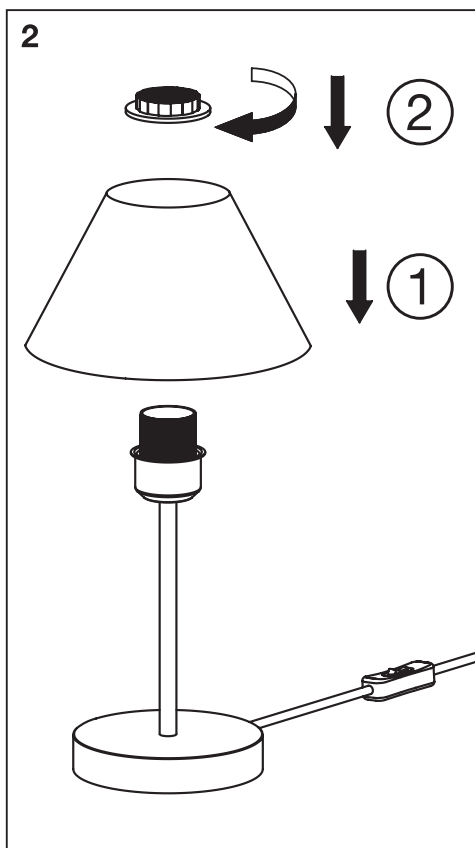

RAFFIA TABLE E27

LEDVANCE

ILB

	EAN	W LED _{max.}	h x d _{max.}	IP	⊖ (°C)	V~	Hz	⊖
DECOR RAFFIA TABLE E27 GN	4058075838215	15	90x60mm	20	-20...+40	220-240V	50/60	E27

RAFFIA TABLE E27

RAFFIA TABLE E27

(D) 1) Lampen nicht inbegriffen (GB) 1) Lamps not included (F) 1) Ampoules non incluses
 (I) 1) Lampadine non incluse (E) 1) Lámparas no incluidas (P) 1) Lâmpadas não incluídas (GR) 1) Οι
 λάμπες δεν περιλαμβάνονται (NL) 1) Lampen niet inbegrepen (S) 1) Lampor ingår ej (FIN) 1) Lamput eivät
 sisälly toimitukseen (N) 1) Lamper følger ikke med (DK) 1) Pærer ikke inkluderet (CZ) 1) Lampy nejsou
 součástí dodávky (RU) 1) Лампы в комплект не входят (H) 1) A lámpák nem tartoznak a csomaghoz
 (PL) 1) Lampki nie są częścią zestawu (SK) 1) Lampy nie sú zahrnuté (SI) 1) Sijalke niso priložene
 (TR) 1) Lambalar dahil değildir (HR) 1) Žarulje nisu uključene (RO) 1) Lămpile nu sunt incluse (BG) 1) Лампите
 не са включени в комплекта (ES) 1) Ei sisalda lampe (LT) 1) Lempos nepridedamos (LV) 1) Lampas nav
 iekļautas (NB) 1) Sijalice nisu uključene (UA) 1) Лампи в комплект не входять (KZ) 1) Шамдар жинаққа
 кірмеген