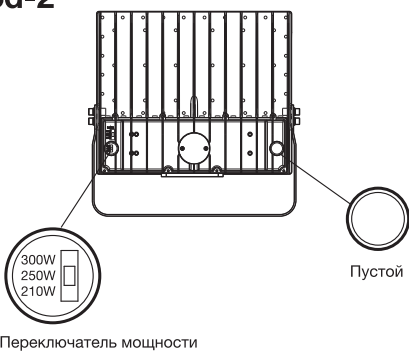

LED VALUE MULTIPOWER FLOODLIGHT

5a

5b

5c

	N/M
FL MP VAL 210/250/300W 8YY XXD	26.0
FL MP VAL 330/420/500W 8YY XXD	26.0

5d-1

5d-2

6