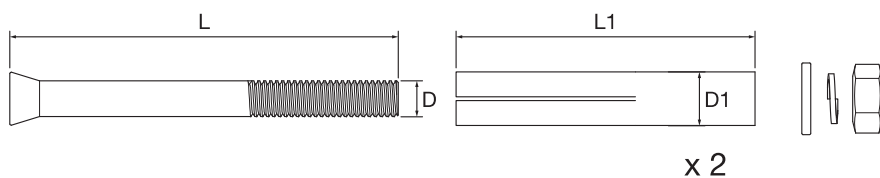

## LED VALUE MULTIPOWER FLOODLIGHT

Description	W	L x W x H (mm)	IP	Projected Area	Input Current	V <sub>AC</sub>	Hz	
FL MP VAL 210/250/300W 8YY XXD	300	430×433×107	66	0.145m <sup>2</sup>	210W: 0.88-2.3A 250W: 0.99-2.6A 300W: 1.2-3.2A	100-277V	50/60Hz	6.6Kg
FL MP VAL 330/420/500W 8YY XXD	500	578×476×107	66	0.218m <sup>2</sup>	330W: 1.32-3.4A 420W: 1.68-4.5A 500W: 1.9-5.3A	100-277V	50/60Hz	9.6Kg

\* Значение XX означает угол светового пучка, который может быть 30°, 60°, 120°/90° в зависимости от модели;  
Значение YY означает цветовую температуру света, которая может быть 4000K или 6500K в зависимости от модели.

# LED VALUE MULTIPOWER FLOODLIGHT

Description	D	D1	L	L1
FL MP VAL 210/250/300W 8YY XXD	M10	14	80	70
FL MP VAL 330/420/500W 8YY XXD	M10	14	80	70

Болты не входят в комплект

1

2

	d
FL MP VAL 210/250/300W 8YY XXD	140mm-160mm/ 280mm-300mm
FL MP VAL 330/420/500W 8YY XXD	140mm-160mm/ 280mm-300mm