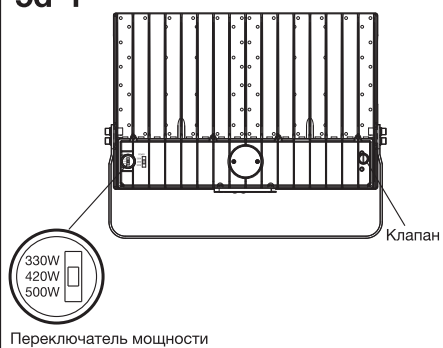

N/M
FL MP VAL 210/250/300W 8YY XXD	26.0
FL MP VAL 330/420/500W 8YY XXD	26.0

5d-1