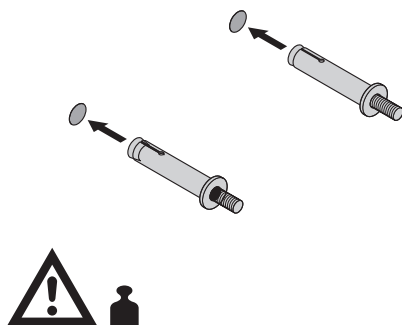

d
FL MP VAL 210/250/300W 8YY XXD	140mm-160mm/ 280mm-300mm
FL MP VAL 330/420/500W 8YY XXD	140mm-160mm/ 280mm-300mm

3