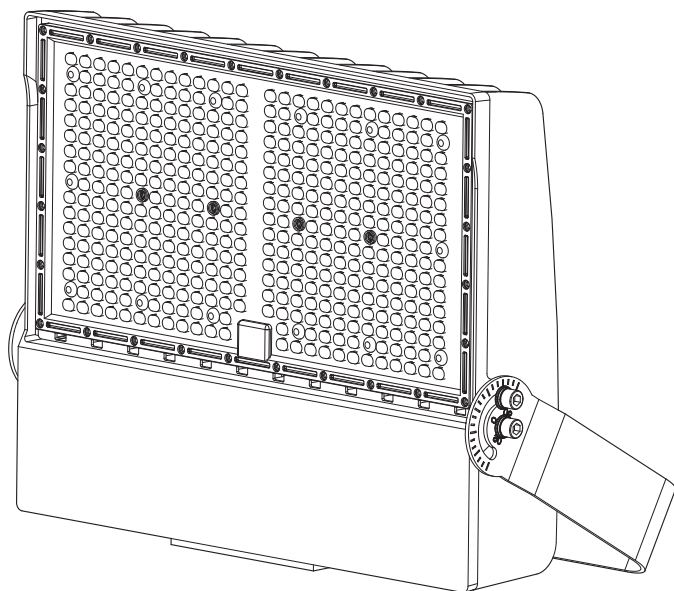

## LED VALUE MULTIPOWER FLOODLIGHT

Description	W	L x W x H (mm)	IP	Projected Area	Input Current	V <sub>AC</sub>	Hz	
FL MP VAL 210/250/300W 8YY XXD	300	430×433×107	66	0.145m <sup>2</sup>	210W: 0.88-2.3A 250W: 0.99-2.6A 300W: 1.2-3.2A	100-277V	50/60Hz	6.6Kg
FL MP VAL 330/420/500W 8YY XXD	500	578×476×107	66	0.218m <sup>2</sup>	330W: 1.32-3.4A 420W: 1.68-4.5A 500W: 1.9-5.3A	100-277V	50/60Hz	9.6Kg

\* Значение XX означает угол светового пучка, который может быть 30°, 60°, 120°/90° в зависимости от модели;  
Значение YY означает цветовую температуру света, которая может быть 4000K или 6500K в зависимости от модели.

# LED VALUE MULTIPOWER FLOODLIGHT

Description	D	D1	L	L1
FL MP VAL 210/250/300W 8YY XXD	M10	14	80	70
FL MP VAL 330/420/500W 8YY XXD	M10	14	80	70

Болты не входят в комплект

1

2

	d
FL MP VAL 210/250/300W 8YY XXD	140mm-160mm/ 280mm-300mm
FL MP VAL 330/420/500W 8YY XXD	140mm-160mm/ 280mm-300mm