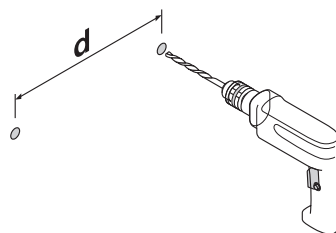

# LED VALUE MULTIPOWER FLOODLIGHT

Description	D	D1	L	L1
FL MP VAL 210/250/300W 8YY XXD	M10	14	80	70
FL MP VAL 330/420/500W 8YY XXD	M10	14	80	70

Болты не входят в комплект

1

2

	d
FL MP VAL 210/250/300W 8YY XXD	140mm-160mm/ 280mm-300mm
FL MP VAL 330/420/500W 8YY XXD	140mm-160mm/ 280mm-300mm