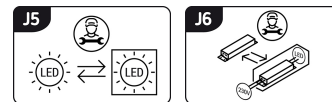

Możliwość wymiany źródeł światła i/lub oddzielnego sprzętu sterującego bez trwałego zniszczenia produktu

INFORMACJE PODSTAWOWE

Nazwa produktu:	PLANAR LED 12W BLACK NW
Indeks Ideus:	04585
Kod kreskowy EAN:	5901477345852
Kolor:	Czarny
Materiał:	Polipropylen PP
Wysokość:	65 mm
Szerokość:	215 mm
Głębokość:	215 mm
Opakowanie zbiorcze:	20 szt.

PARAMETRY PRODUKTU

Zasilanie:	230V 50Hz
Moc:	12 W
Dedykowane źródło światła:	SMD LED, w komplecie
	Niewymienne źródło światła
	Nie stosować ze ściemniaczem
Strumień świetlny oprawy:	1 320 lm
Strumień świetlny źródła światła:	1 539 lm
Okres trwałości L70B50 w h:	35 000 h
Możliwość regulacji kierunku świecenia:	Nie
Stopień odporności na wnikanie ciał stałych i wilgoci:	IP54
Barwa światła:	Neutralna biała
Temperatura barwowa:	4100 K
Kąt rozsyłu światłości:	140°
Współczynnik oddawania barw Ra:	81
	Do zastosowania na zewnątrz lub wewnątrz
Klasa ochronności przed porażeniem elektrycznym:	2
CE	Deklaracja zgodności