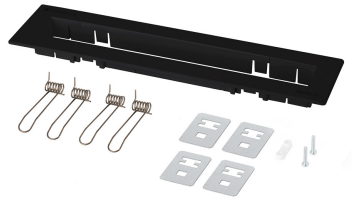

# ZESTAW MONTAŻOWY ONTEC G WPUSZCZANY OG00 B TM-AKC.OG00B

## UCHWYT | ONTEC G

- » umożliwia instalację oprawy w sposób wpuszczany
- » zestaw zawiera maskownicę oraz niezbędne elementy montażowe

Producent **TM Technologie**  
 Kategoria **akcesoria**  
 Kolor/Kolor zgodnie z RAL **czarny , RAL9005**  
 Kompatybilny z rodziną produktów **ONTEC G**

Wymiary netto **L x W x H** [ $\pm 2$  mm] **293 mm x 71 mm x 22 mm**