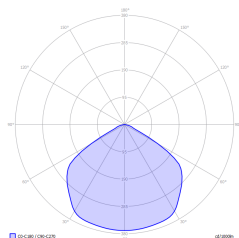

Warranty (body, electronics, light source) **24 months**
Net dimensions **L x W x H [±2 mm]** **90 mm x 90 mm x 14 mm**

2,5	3,0	7,5	3,0	7,5
3,0	3,5	8,5	3,5	8,5
4,0	4,0	10,0	4,0	10,0
5,0	4,5	11,5	4,5	11,5
6,0	4,0	13,0	4,0	13,0
7,0	3,5	14,0	3,5	14,0
8,0	2,5	15,0	2,5	15,0
9,0	2,5	15,0	2,5	15,0
10,0	2,0	15,0	2,0	15,0