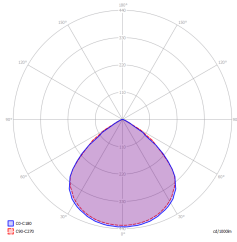

No: 16A23

Producer **TM Technologie**
Category **emergency luminaires**
Application **anti-panic lighting, evacuation route direction**

Family **ONTEC S20**
Colour/Colour - RAL **white , RAL9003**
Version **autotest**
Operating mode **M/NM**
Duration time **1/3 h**
Protection degree **IP65**
Impact protection degree **IK08**
Appliance classes **II**
Material **plastic**
Colour structure **smooth, gloss**
Installation method* **surface, flush-mounted, suspended, wall, ceiling**
Adapted to use a pictogram **yes**
Luminous flux **>2 cd/m²**
Luminous flux emergency **371(1h);154(3h) lm**
Light source **LED**
Maximum light power **3 W**
LED lifetime **50000 h**
Colour temperature **5700 K**
Minimum temperature **5 °C**
Maximum temperature **40 °C**
Battery **LiFePO4/C 3.2V 1.5Ah**
Warranty (body, electronics, light source) **36 months**
Net dimensions **L x W x H [±2 mm] 227 mm x 40 mm x 120 mm**

*60				
2,5	3,5	8	3,5	8
3	3,5	9,5	3,5	9,5
4	4,5	11,5	4,5	11,5
5	5	13	5	13
6	5	15	5	15
7	5	16,5	5	16,5
8	5,5	18	5,5	18
9	5,5	19	5,5	19
10	5,5	20	5,5	20
*180				
2,5	3	7	3	7
3	3,5	8	3,5	8
4	4	9,5	4	9,5
5	4	11	4	11
6	3,5	12,5	3,5	12,5
7	3,5	13,5	3,5	13,5
8	3,5	14	3,5	14
9	3	14,5	3	14,5
10	2	15	2	15