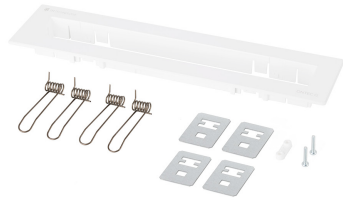

## ZESTAW MONTAŻOWY ONTEC G WPUSZCZANY OG00 W TM-AKC.OG00W

### UCHWYT | ONTEC G

- » umożliwia instalację oprawy w sposób wpuszczany
- » zestaw zawiera maskownicę oraz niezbędne elementy montażowe

Producent **TM Technologie**  
Kategoria **akcesoria**  
Kolor/Kolor zgodnie z RAL **biały , RAL9003**  
Kompatybilny z rodziną produktów **ONTEC G**

Wymiary netto **L x W x H** [ $\pm 2$  mm] **293 mm x 71 mm x 22 mm**