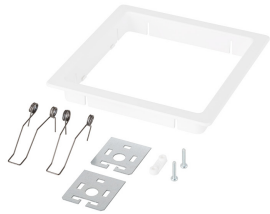

ZESTAW MONTAŻOWY ONTEC R WPUSZCZANY W TM-AKC.OR00W

UCHWYT | ONTEC R

- » umożliwia instalację oprawy w sposób wpuszczany
- » zestaw zawiera maskownicę oraz niezbędne elementy montażowe

Producent **TM Technologie**
Kategoria **akcesoria**
Kolor/Kolor zgodnie z RAL **biały , RAL9003**
Kompatybilny z rodziną produktów **ONTEC R**

Wymiary netto **L x W x H** [± 2 mm] **155 mm x 156 mm x 22 mm**