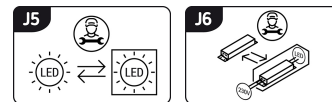

Możliwość wymiany źródeł światła i/lub oddzielnego sprzętu sterującego bez trwałego zniszczenia produktu

### INFORMACJE PODSTAWOWE

Nazwa produktu:	<b>CINDER LED D 8W NW</b>
Indeks Ideus:	<b>02883</b>
Kod kreskowy EAN:	<b>5901477328831</b>
Kolor:	<b>Biały</b>
Materiał:	<b>Odlew stopu aluminium</b>
Wysokość:	<b>30 mm</b>
Szerokość:	<b>105 mm</b>
Głębokość:	<b>105 mm</b>
Opakowanie zbiorcze:	<b>100 szt.</b>

### PARAMETRY PRODUKTU

Zasilanie:	<b>230V 50Hz</b>
Moc:	<b>8 W</b>
Dedykowane źródło światła:	<b>SMD LED, w komplecie</b>
	<b>Niewymienne źródło światła</b>
	<b>Nie stosować ze ściemniaczem</b>
Strumień świetlny oprawy:	<b>680 lm</b>
Okres trwałości L70B50 w h:	<b>25 000 h</b>
Możliwość regulacji kierunku świecenia:	<b>Nie</b>
Stopień odporności na wnikanie ciał stałych i wilgoci:	<b>IP20</b>
Barwa światła:	<b>Neutralna biała</b>
Kąt rozsyłu światłości:	<b>140°</b>
Współczynnik oddawania barw Ra:	<b>80</b>
	<b>Do zastosowania wewnątrz</b>
Klasa ochronności przed porażeniem elektrycznym:	<b>2</b>
CE	<b>Deklaracja zgodności</b>