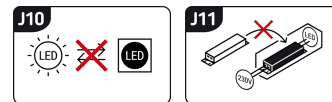

Możliwość wymiany źródeł światła i/lub oddzielnego sprzętu sterującego bez trwałego zniszczenia produktu

INFORMACJE PODSTAWOWE

| | |
|----------------------|---|
| Nazwa produktu: | DORIAN LED 8W BLACK NW |
| Indeks Ideus: | 04494 |
| Kod kreskowy EAN: | 5901477344947 |
| Kolor: | Czarny |
| Materiał: | Tworzywo sztuczne, poliwęglan PC |
| Wysokość: | 48 mm |
| Szerokość: | 400 mm |
| Głębokość: | 108 mm |
| Opakowanie zbiorcze: | 20 szt. |

UWAGI

Przeznaczone do zamontowania w miejscach o zwiększonej wilgotności, np. w łazienkach

PARAMETRY PRODUKTU

| | |
|--|-------------------------------------|
| Zasilanie: | 230V 50Hz |
| Moc: | 8 W |
| Dedykowane źródło światła: | SMD LED, w komplecie |
| | Niewymienne źródło światła |
| | Nie stosować ze ściemniaczem |
| Strumień świetlny oprawy: | 890 lm |
| Strumień świetlny źródła światła: | 1 030 lm |
| Okres trwałości L70B50 w h: | 25 000 h |
| Możliwość regulacji kierunku świecenia: | Nie |
| Stopień odporności na wnikanie ciał stałych i wilgoci: | IP44 |
| Barwa światła: | Neutralna biała |
| Temperatura barwowa: | 4000 K |
| Kąt rozsyłu światłości: | 140° |
| Współczynnik oddawania barw Ra: | 85 |
| | Do zastosowania wewnątrz |
| Klasa ochronności przed porażeniem elektrycznym: | 2 |
| CE | Deklaracja zgodności |