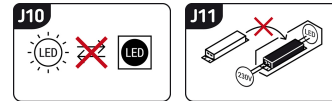

Możliwość wymiany źródeł światła i/lub oddzielnego sprzętu sterującego bez trwałego zniszczenia produktu

INFORMACJE PODSTAWOWE

Nazwa produktu:	DORIAN LED 12W BLACK NW
Indeks Ideus:	04495
Kod kreskowy EAN:	5901477344954
Kolor:	Czarny
Materiał:	Tworzywo sztuczne, poliwęglan PC
Wysokość:	48 mm
Szerokość:	600 mm
Głębokość:	108 mm
Opakowanie zbiorcze:	20 szt.

UWAGI

Przeznaczone do zamontowania w miejscach o zwiększonej wilgotności, np. w łazienkach

PARAMETRY PRODUKTU

Zasilanie:	230V 50Hz
Moc:	12 W
Dedykowane źródło światła:	SMD LED, w komplecie
	Niewymienne źródło światła
	Nie stosować ze ściemniaczem
Strumień świetlny oprawy:	1 410 lm
Strumień świetlny źródła światła:	1 610 lm
Okres trwałości L70B50 w h:	25 000 h
Możliwość regulacji kierunku świecenia:	Nie
Stopień odporności na wnikanie ciał stałych i wilgoci:	IP44
Barwa światła:	Neutralna biała
Temperatura barwowa:	4000 K
Kąt rozsyłu światłości:	140°
Współczynnik oddawania barw Ra:	84
	Do zastosowania wewnątrz
Klasa ochronności przed porażeniem elektrycznym:	2
CE	Deklaracja zgodności