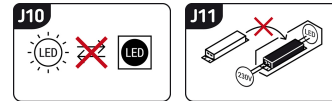

### INFORMACJE PODSTAWOWE

Nazwa produktu:	<b>DORIAN LED 15W BLACK NW</b>
Indeks Ideus:	<b>04496</b>
Kod kreskowy EAN:	<b>5901477344961</b>
Kolor:	<b>Czarny</b>
Materiał:	<b>Tworzywo sztuczne, poliwęglan PC</b>
Wysokość:	<b>48 mm</b>
Szerokość:	<b>780 mm</b>
Głębokość:	<b>108 mm</b>
Opakowanie zbiorcze:	<b>20 szt.</b>

### PARAMETRY PRODUKTU

Zasilanie:	<b>230V 50Hz</b>
Moc:	<b>15 W</b>
Dedykowane źródło światła:	<b>SMD LED, w komplecie</b>
	<b>Niewymienne źródło światła</b>
	<b>Nie stosować ze ściemniaczem</b>
Strumień świetlny oprawy:	<b>1 600 lm</b>
Strumień świetlny źródła światła:	<b>1 900 lm</b>
Okres trwałości L70B50 w h:	<b>25 000 h</b>
Możliwość regulacji kierunku świecenia:	<b>Nie</b>
Stopień odporności na wnikanie ciał stałych i wilgoci:	<b>IP44</b>
Barwa światła:	<b>Neutralna biała</b>
Temperatura barwowa:	<b>4000 K</b>
Kąt rozsyłu światłości:	<b>140°</b>
Współczynnik oddawania barw Ra:	<b>86</b>
	<b>Do zastosowania wewnątrz</b>
Klasa ochronności przed porażeniem elektrycznym:	<b>2</b>
CE	<b>Deklaracja zgodności</b>