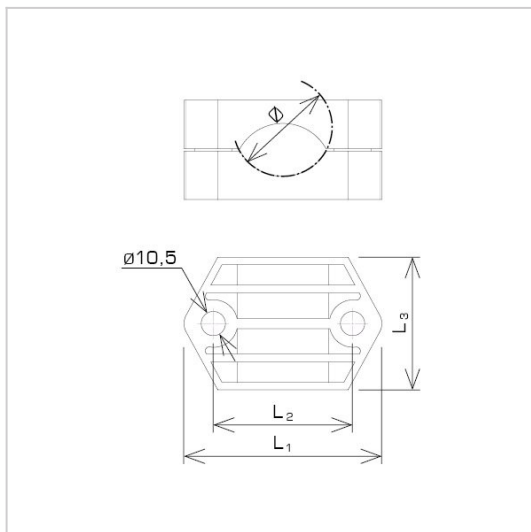

OSPRZĘT SIECIOWY NN UCHWYTY KABLA obejmą kablowa

P649372

WERSJA MATERIAŁOWA:

tworzywo

OPIS:

Obejmy kablowe przykręcane do płaskich powierzchni.

symbol	P649372
typ	AN-UKC
Ø zakres mocowania (mm)	45 - 70
L1 (mm)	127
L2 (mm)	98
L3 (mm)	60
wersja materiałowa	tworzywo