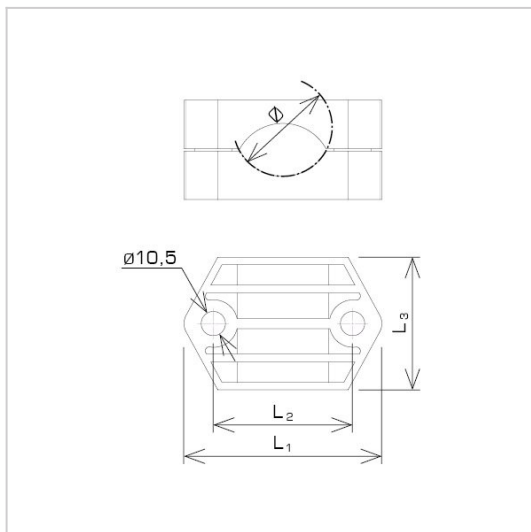

OSPRZĘT SIECIOWY NN UCHWYTY KABLA obejmą kablowa

P649368

WERSJA MATERIAŁOWA:

tworzywo

OPIS:

Obejmy kablowe przykręcane do płaskich powierzchni.

symbol	P649368
typ	AN-UKB
Ø zakres mocowania (mm)	25 - 45
L1 (mm)	90
L2 (mm)	60
L3 (mm)	64
wersja materiałowa	tworzywo