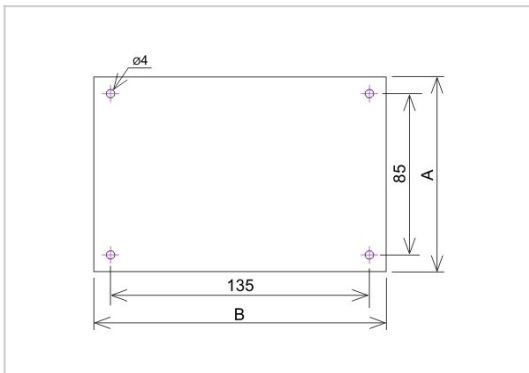

PRZEWODY ODGROMOWE tabliczka ostrzegawcza

N648512

**WERSJA MATERIAŁOWA:**

tworzywo

**OPIS:**

Tabliczka ostrzegawcza żółto czarna.

<b>symbol</b> typ	<b>N648512</b> AN-71G
<b>A (mm)</b>	100
<b>B (mm)</b>	150
<b>wersja materiałowa</b>	tworzywo