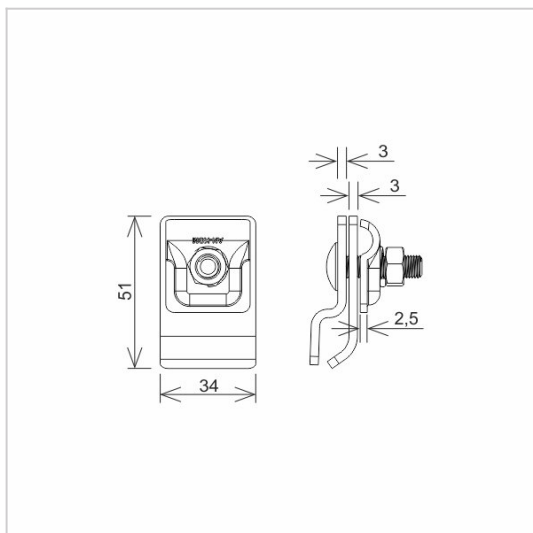

UCHWYTY NA BLACHĘ, PAPE, GONT na rąbek

C462568

WERSJA MATERIAŁOWA:

malowane

OPIS:

Montaż przewodów na dachach pokrytych blachą na rąbek. Bezinwazyjny montaż uchwytu do rąbka eliminuje ewentualne przecieki wody w miejscach jego montażu. Prowadzenie przewodu wzdłuż dachu.

DOSTĘPNE W KOLORACH

symbol	C462568
typ	AN-06J/LA/
wymiar przewodu (mm)	Ø8
wersja materiałowa	malowane

AN-KOM 2 Sp. z o.o.
 Inwałd, ul. ks. Władysława
 Bukowińskiego 15
 34-120 Andrychów

an-kom.pl
 biuro@an-kom.pl