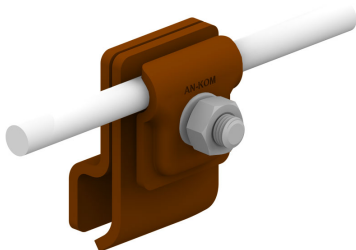

UCHWYTY NA BLACHĘ, PAPE, GONT na rąbek

C462568

WERSJA MATERIAŁOWA:

malowane

OPIS:

Montaż przewodów na dachach pokrytych blachą na rąbek. Bezinwazyjny montaż uchwytu do rąbka eliminuje ewentualne przecieki wody w miejscach jego montażu. Prowadzenie przewodu wzdłuż dachu.

DOSTĘPNE W KOLORACH

symbol	C462568
typ	AN-06J/LA/
wymiar przewodu (mm)	Ø8
wersja materiałowa	malowane

AN-KOM 2 Sp. z o.o.
 Inwałd, ul. ks. Władysława
 Bukowińskiego 15
 34-120 Andrychów

an-kom.pl
 biuro@an-kom.pl