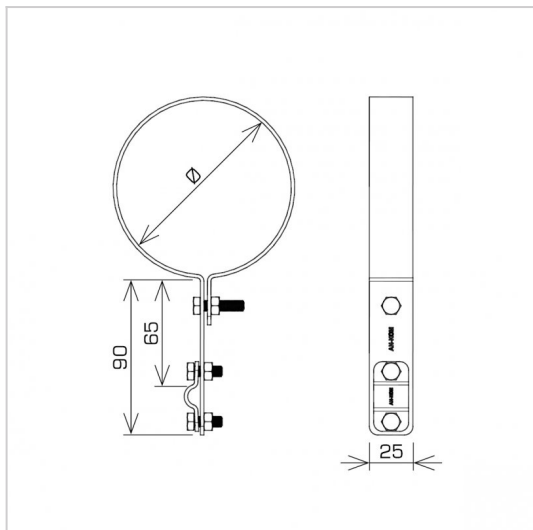

UCHWYTY RYNNOWE na rurę spustową

C462540

WERSJA MATERIAŁOWA:

malowane

OPIS:

Prowadzenie zwodów pionowych wzdłuż rury spustowej.

DOSTĘPNE W KOLORACH

symbol	C462540
typ	AN-70G/LA/
Ø (mm)	120
wymiar przewodu (mm)	Ø8
wersja materiałowa	malowane