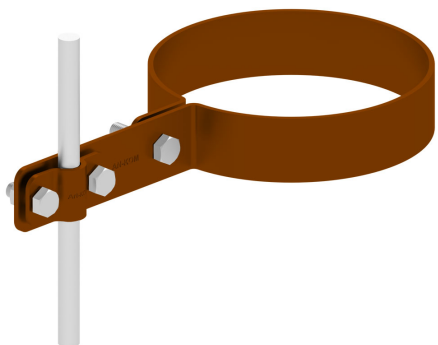

UCHWYTY RYNNOWE na rurę spustową

C462540

WERSJA MATERIAŁOWA:

malowane

OPIS:

Prowadzenie zwodów pionowych wzdłuż rury spustowej.

DOSTĘPNE W KOLORACH

symbol	C462540
typ	AN-70G/LA/
Ø (mm)	120
wymiar przewodu (mm)	Ø8
wersja materiałowa	malowane