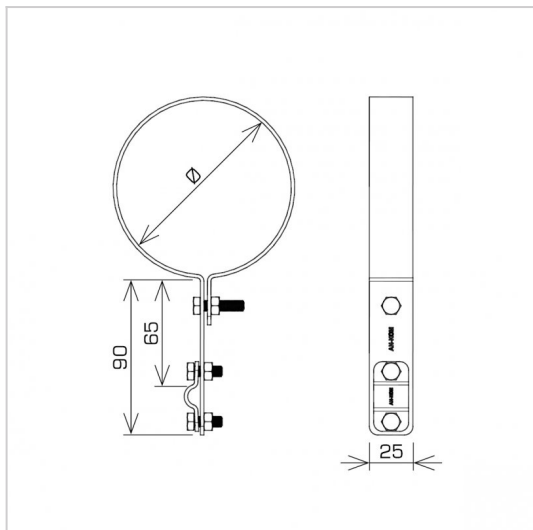

UCHWYTY RYNNOWE na rurę spustową

C462536

WERSJA MATERIAŁOWA:

malowane

OPIS:

Prowadzenie zwodów pionowych wzdłuż rury spustowej.

DOSTĘPNE W KOLORACH

symbol	C462536
typ	AN-70F/LA/
Ø (mm)	110
wymiar przewodu (mm)	Ø8
wersja materiałowa	malowane