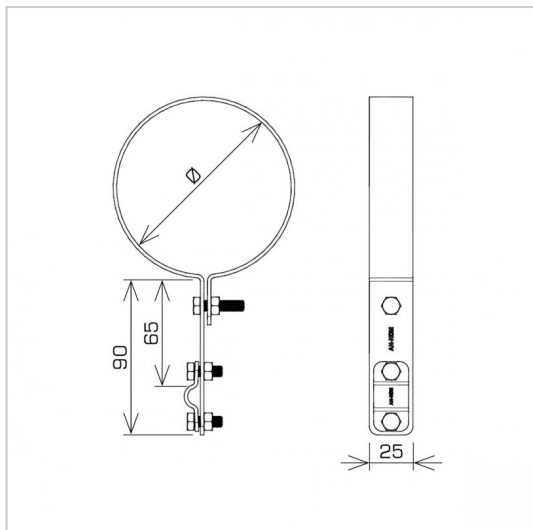

UCHWYTY RYNNOWE na rurę spustową

C462520

WERSJA MATERIAŁOWA:

malowane

OPIS:

Prowadzenie zwodów pionowych wzdłuż rury spustowej.

DOSTĘPNE W KOLORACH

symbol	C462520
typ	AN-70C/LA/
Ø (mm)	80
wymiar przewodu (mm)	Ø8
wersja materiałowa	malowane