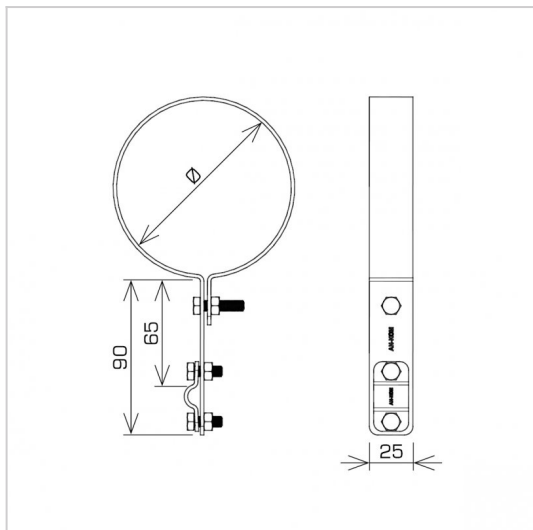

UCHWYTY RYNNOWE na rurę spustową

C462516

**WERSJA MATERIAŁOWA:**

malowane

**OPIS:**

Prowadzenie zwodów pionowych wzdłuż rury spustowej.

DOSTĘPNE W KOLORACH

<b>symbol</b>	<b>C462516</b>
typ	AN-70B/LA/
<b>Ø (mm)</b>	70
<b>wymiar przewodu (mm)</b>	Ø8
<b>wersja materiałowa</b>	malowane