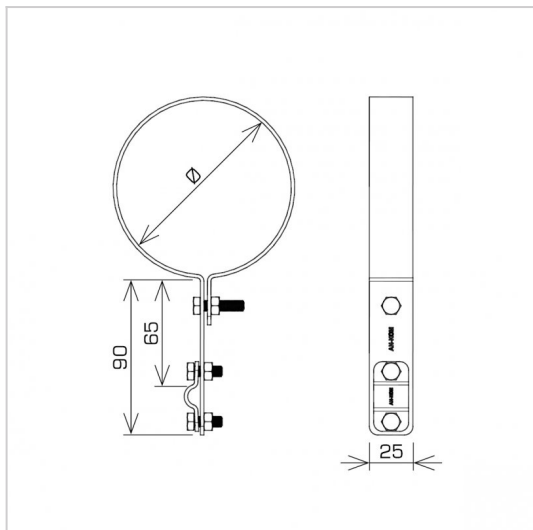

UCHWYTY RYNNOWE na rurę spustową

C462512

**WERSJA MATERIAŁOWA:**

malowane

**OPIS:**

Prowadzenie zwodów pionowych wzdłuż rury spustowej.

DOSTĘPNE W KOLORACH

<b>symbol</b>	<b>C462512</b>
typ	AN-70A/LA/
<b>Ø (mm)</b>	60
<b>wymiar przewodu (mm)</b>	Ø8
<b>wersja materiałowa</b>	malowane