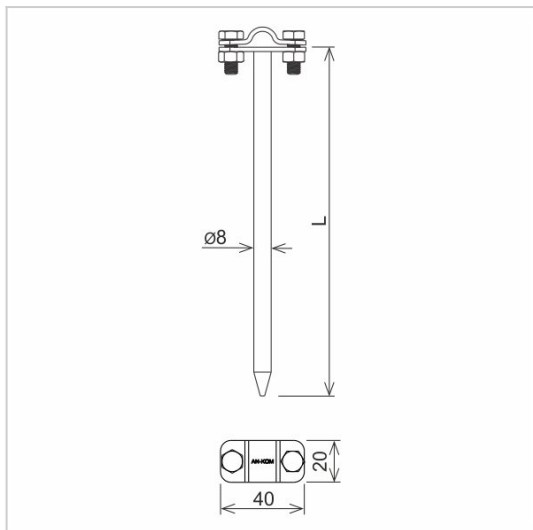

UCHWYTY NA DRUT wbijany

C462300

WERSJA MATERIAŁOWA:

malowane

OPIS:

Uchwyt wbijany do prowadzenia przewodu odgromowego po konstrukcjach drewnianych.

DOSTĘPNE W KOLORACH

symbol	C462300
typ	AN-36/LA/
L (mm)	250
wymiar przewodu (mm)	Ø8
wersja materiałowa	malowane