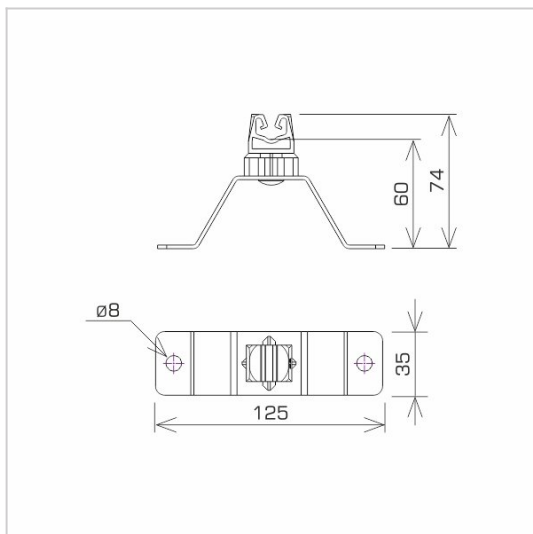

UCHWYTY NA BLACHĘ, PAPE, GONT przykręcany

C462184

**WERSJA MATERIAŁOWA:**

malowane

**OPIS:**

Uchwyt uniwersalny do prowadzenia przewodu odgromowego na dachu pokrytym blachą, papą, gontem.

DOSTĘPNE W KOLORACH

<b>symbol</b> typ	<b>C462184</b> AN-11WN/LA/C
<b>kolor słupka</b>	RAL 9005
<b>wymiar przewodu (mm)</b>	Ø8
<b>wersja materiałowa</b>	malowane

AN-KOM 2 Sp. z o.o.  
 Inwałd, ul. ks. Władysława  
 Bukowińskiego 15  
 34-120 Andrychów