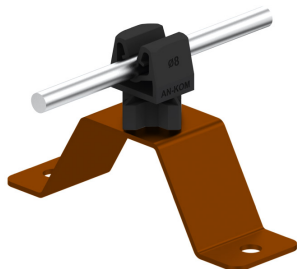

UCHWYTY NA BLACHĘ, PAPE, GONT przykręcany

C462184

**WERSJA MATERIAŁOWA:**

malowane

**OPIS:**

Uchwyt uniwersalny do prowadzenia przewodu odgromowego na dachu pokrytym blachą, papą, gontem.

DOSTĘPNE W KOLORACH

<b>symbol</b> typ	<b>C462184</b> AN-11WN/LA/C
<b>kolor słupka</b>	RAL 9005
<b>wymiar przewodu (mm)</b>	Ø8
<b>wersja materiałowa</b>	malowane

AN-KOM 2 Sp. z o.o.  
 Inwałd, ul. ks. Władysława  
 Bukowińskiego 15  
 34-120 Andrychów