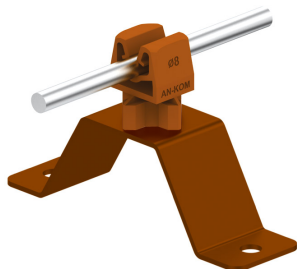

UCHWYTY NA BLACHĘ, PAPE, GONT przykręcany

C462180

WERSJA MATERIAŁOWA:

malowane

OPIS:

Uchwyt uniwersalny do prowadzenia przewodu odgromowego na dachu pokrytym blachą, papą, gontem.

DOSTĘPNE W KOLORACH

symbol typ	C462180 AN-11WN/LA/
kolor słupka	RAL 8004
wymiar przewodu (mm)	Ø8
wersja materiałowa	malowane