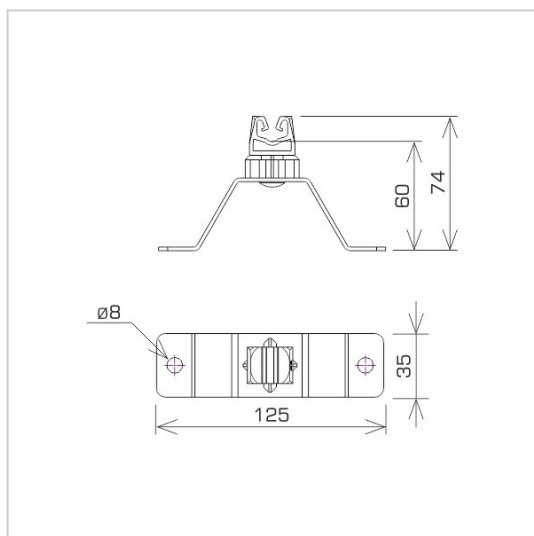

UCHWYTY NA BLACHĘ, PAPE, GONT przykręcany

C462180

WERSJA MATERIAŁOWA:

malowane

OPIS:

Uchwyt uniwersalny do prowadzenia przewodu odgromowego na dachu pokrytym blachą, papą, gontem.

DOSTĘPNE W KOLORACH

symbol typ	C462180 AN-11WN/LA/
kolor słupka	RAL 8004
wymiar przewodu (mm)	Ø8
wersja materiałowa	malowane