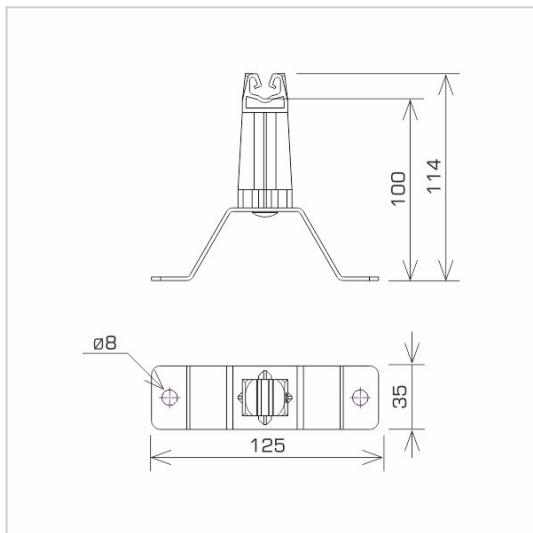

UCHWYTY NA BLACHĘ, PAPĘ, GONT przykręcany

C462176

WERSJA MATERIAŁOWA:

malowane

OPIS:

Uchwyt uniwersalny do prowadzenia przewodu odgromowego na dachu pokrytym blachą, papą, gontem.

DOSTĘPNE W KOLORACH

symbol typ	C462176 AN-11W/LA/S
kolor słupka	RAL 7047
wymiar przewodu (mm)	Ø8
wersja materiałowa	malowane