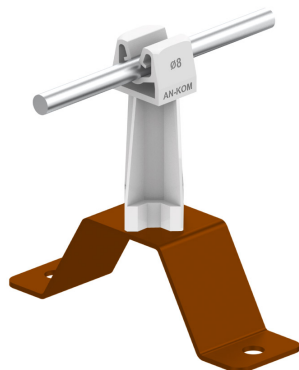

UCHWYTY NA BLACHĘ, PAPĘ, GONT przykręcany

C462176

WERSJA MATERIAŁOWA:

malowane

OPIS:

Uchwyt uniwersalny do prowadzenia przewodu odgromowego na dachu pokrytym blachą, papą, gontem.

DOSTĘPNE W KOLORACH

symbol typ	C462176 AN-11W/LA/S
kolor słupka	RAL 7047
wymiar przewodu (mm)	Ø8
wersja materiałowa	malowane