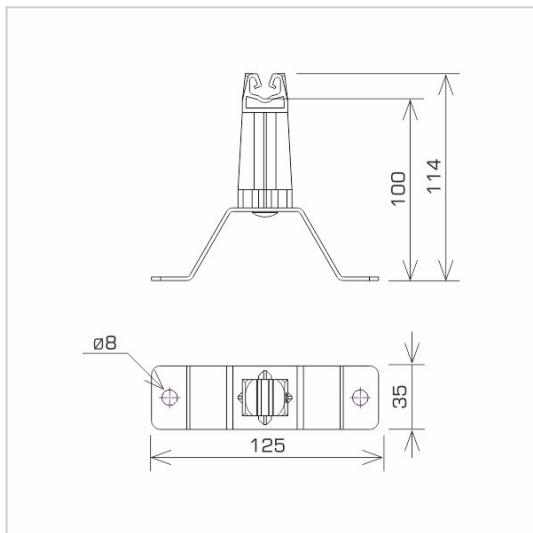

UCHWYTY NA BLACHĘ, PAPĘ, GONT przykręcany

C462168

WERSJA MATERIAŁOWA:

malowane

OPIS:

Uchwyt uniwersalny do prowadzenia przewodu odgromowego na dachu pokrytym blachą, papą, gontem.

DOSTĘPNE W KOLORACH

symbol typ	C462168 AN-11W/LA/
kolor słupka	RAL 8004
wymiar przewodu (mm)	Ø8
wersja materiałowa	malowane