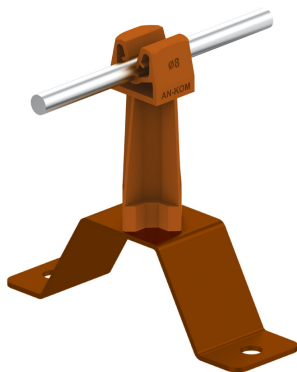

UCHWYTY NA BLACHĘ, PAPĘ, GONT przykręcany

C462168

WERSJA MATERIAŁOWA:

malowane

OPIS:

Uchwyt uniwersalny do prowadzenia przewodu odgromowego na dachu pokrytym blachą, papą, gontem.

DOSTĘPNE W KOLORACH

symbol typ	C462168 AN-11W/LA/
kolor słupka	RAL 8004
wymiar przewodu (mm)	Ø8
wersja materiałowa	malowane