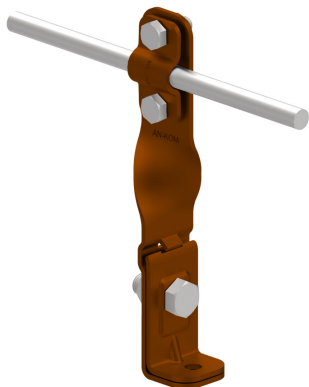

UCHWYTY NA BLACHĘ, PAPE, GONT na krawędź skręcony

C462056

WERSJA MATERIAŁOWA:

malowane

OPIS:

Do prowadzenia przewodów odgromowych wzdłuż krawędzi blachy.

DOSTĘPNE W KOLORACH

symbol	C462056
typ	AN-08B/LA/
wymiar przewodu (mm)	Ø8
wersja materiałowa	malowane