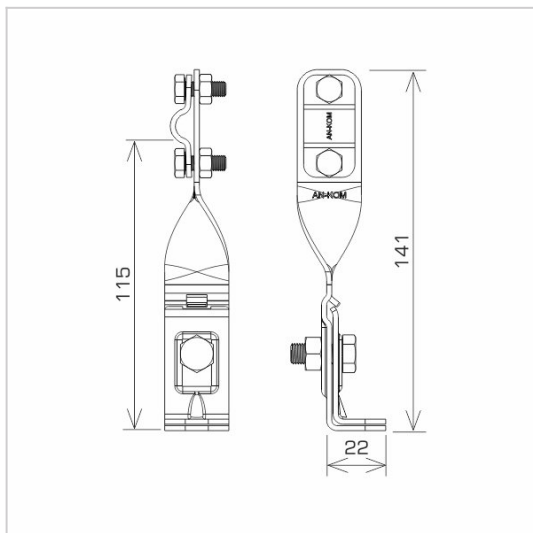

UCHWYTY NA BLACHĘ, PAPE, GONT na krawędź skręcony

C462056

WERSJA MATERIAŁOWA:

malowane

OPIS:

Do prowadzenia przewodów odgromowych wzdłuż krawędzi blachy.

DOSTĘPNE W KOLORACH

symbol	C462056
typ	AN-08B/LA/
wymiar przewodu (mm)	Ø8
wersja materiałowa	malowane