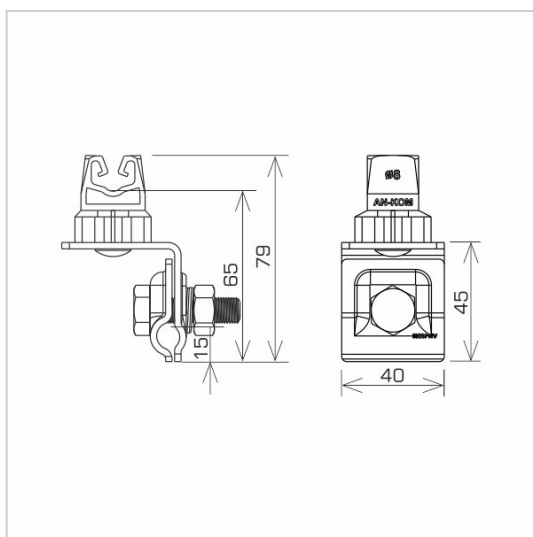

UCHWYTY NA BLACHĘ, PAPE, GONT na felc uniwersalny

C462044

WERSJA MATERIAŁOWA:

malowane

OPIS:

Montaż przewodów na dachach pokrytych blachą wzdłuż i wszerz felcu.

DOSTĘPNE W KOLORACH

symbol	C462044
typ	AN-06HN/LA/S
kolor słupka	RAL 7047
wymiar przewodu (mm)	Ø8
wersja materiałowa	malowane