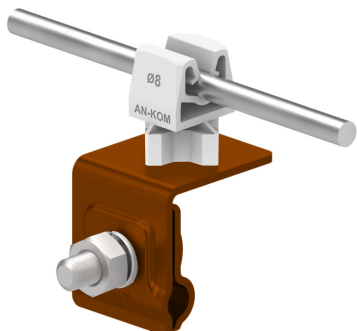

UCHWYTY NA BLACHĘ, PAPE, GONT na felc uniwersalny

C462044

WERSJA MATERIAŁOWA:

malowane

OPIS:

Montaż przewodów na dachach pokrytych blachą wzdłuż i wszerz felcu.

DOSTĘPNE W KOLORACH

symbol	C462044
typ	AN-06HN/LA/S
kolor słupka	RAL 7047
wymiar przewodu (mm)	Ø8
wersja materiałowa	malowane