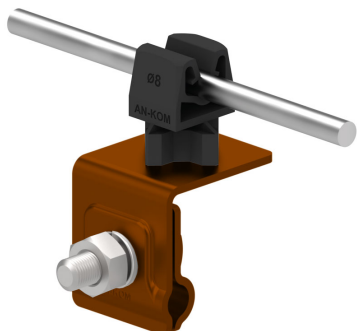

UCHWYTY NA BLACHĘ, PAPE, GONT na felc uniwersalny

C462040

WERSJA MATERIAŁOWA:

malowane

OPIS:

Montaż przewodów na dachach pokrytych blachą wzdłuż i wszerz felcu.

DOSTĘPNE W KOLORACH

symbol	C462040
typ	AN-06HN/LA/C
kolor słupka	RAL 9005
wymiar przewodu (mm)	Ø8
wersja materiałowa	malowane