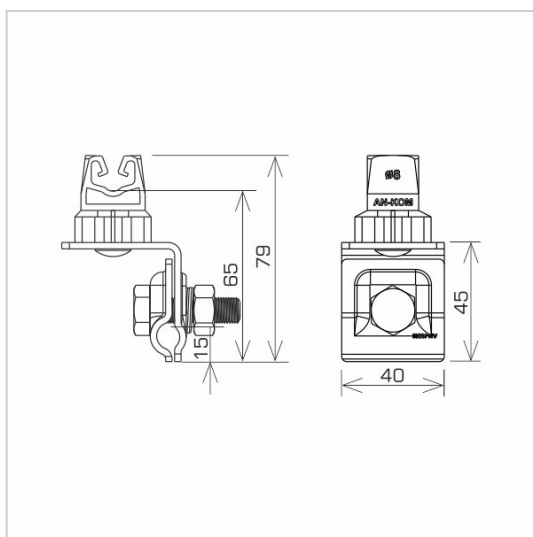

UCHWYTY NA BLACHĘ, PAPE, GONT na felc uniwersalny

C462040

WERSJA MATERIAŁOWA:

malowane

OPIS:

Montaż przewodów na dachach pokrytych blachą wzdłuż i wszerz felcu.

DOSTĘPNE W KOLORACH

symbol	C462040
typ	AN-06HN/LA/C
kolor słupka	RAL 9005
wymiar przewodu (mm)	Ø8
wersja materiałowa	malowane