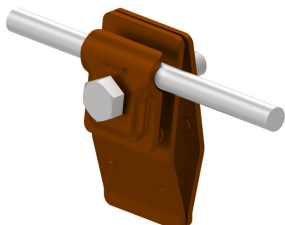

UCHWYTY NA BLACHĘ, PAPE, GONT na felc

C462020

WERSJA MATERIAŁOWA:

malowane

OPIS:

Montaż przewodów na dachach pokrytych blachą wzdłuż felcu.

DOSTĘPNE W KOLORACH

symbol	C462020
typ	AN-06G/LA/
wymiar przewodu (mm)	Ø8
wersja materiałowa	malowane