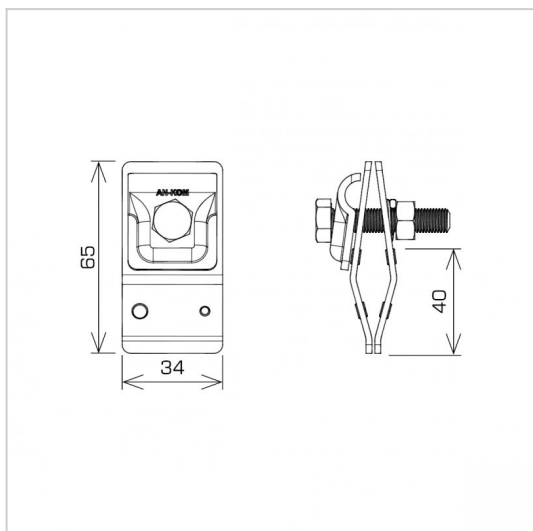

UCHWYTY NA BLACHĘ, PAPE, GONT na felc

C462020

WERSJA MATERIAŁOWA:

malowane

OPIS:

Montaż przewodów na dachach pokrytych blachą wzdłuż felcu.

DOSTĘPNE W KOLORACH

symbol	C462020
typ	AN-06G/LA/
wymiar przewodu (mm)	Ø8
wersja materiałowa	malowane