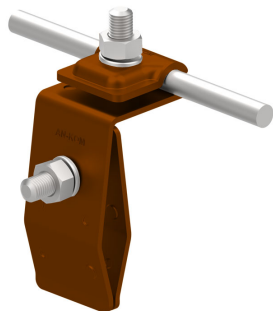

UCHWYTY NA BLACHĘ, PAPE, GONT na felc uniwersalny

C462012

WERSJA MATERIAŁOWA:

malowane

OPIS:

Montaż przewodów na dachach pokrytych blachą wzdłuż i wszerz felcu.

DOSTĘPNE W KOLORACH

symbol	C462012
typ	AN-06B/LA/
wymiar przewodu (mm)	Ø8
wersja materiałowa	malowane