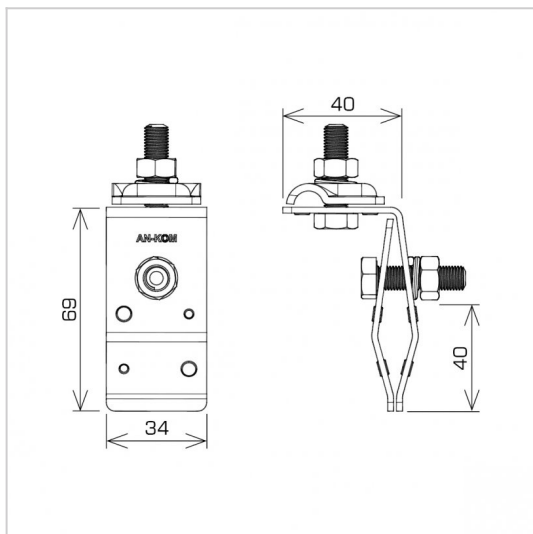

UCHWYTY NA BLACHĘ, PAPE, GONT na felc uniwersalny

C462012

WERSJA MATERIAŁOWA:

malowane

OPIS:

Montaż przewodów na dachach pokrytych blachą wzdłuż i wszerz felcu.

DOSTĘPNE W KOLORACH

symbol	C462012
typ	AN-06B/LA/
wymiar przewodu (mm)	Ø8
wersja materiałowa	malowane