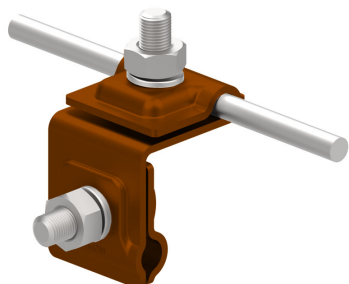

UCHWYTY NA BLACHĘ, PAPE, GONT na felc uniwersalny

C462008

WERSJA MATERIAŁOWA:

malowane

OPIS:

Montaż przewodów na dachach pokrytych blachą wzdłuż i wszerz felcu.

DOSTĘPNE W KOLORACH

symbol typ	C462008 AN-06A/LA/
wymiar przewodu (mm)	Ø8 - Ø10
wersja materiałowa	malowane