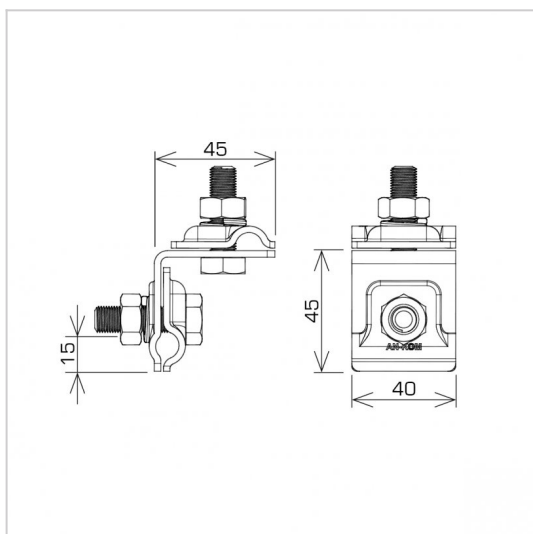

UCHWYTY NA BLACHĘ, PAPE, GONT na felc uniwersalny

C462008

WERSJA MATERIAŁOWA:

malowane

OPIS:

Montaż przewodów na dachach pokrytych blachą wzdłuż i wszerz felcu.

DOSTĘPNE W KOLORACH

symbol typ	C462008 AN-06A/LA/
wymiar przewodu (mm)	Ø8 - Ø10
wersja materiałowa	malowane