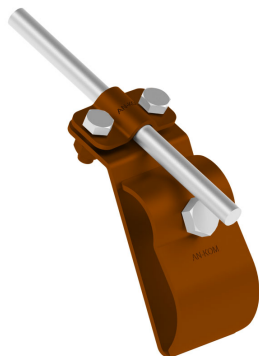

**UCHWYTY RYNNOWE na rynnę okapową**

**C462004**

**WERSJA MATERIAŁOWA:**

malowane

**OPIS:**

Uchwyt pozwala stabilizować przewód odgromowy przy przejściu nad rynną okapową.

DOSTĘPNE W KOLORACH

<b>symbol</b> typ	<b>C462004</b> AN-06/LA/
<b>śruby</b>	M6 x 16 M8 x 30
<b>wymiar przewodu (mm)</b>	Ø8
<b>wersja materiałowa</b>	malowane