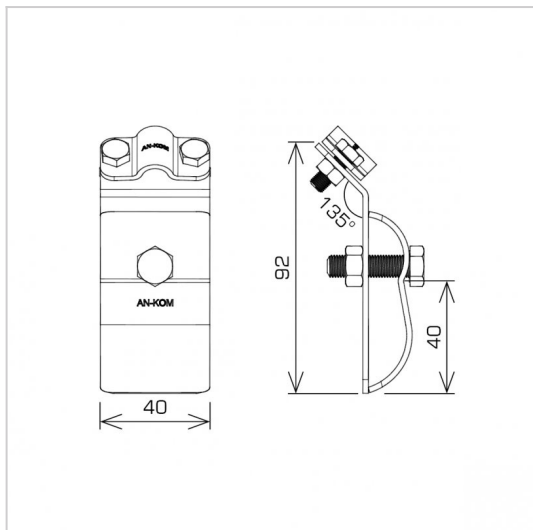

**UCHWYTY RYNNOWE na rynnę okapową**

**C462004**

**WERSJA MATERIAŁOWA:**

malowane

**OPIS:**

Uchwyt pozwala stabilizować przewód odgromowy przy przejściu nad rynną okapową.

DOSTĘPNE W KOLORACH

<b>symbol</b> typ	<b>C462004</b> AN-06/LA/
<b>śruby</b>	M6 x 16 M8 x 30
<b>wymiar przewodu (mm)</b>	Ø8
<b>wersja materiałowa</b>	malowane