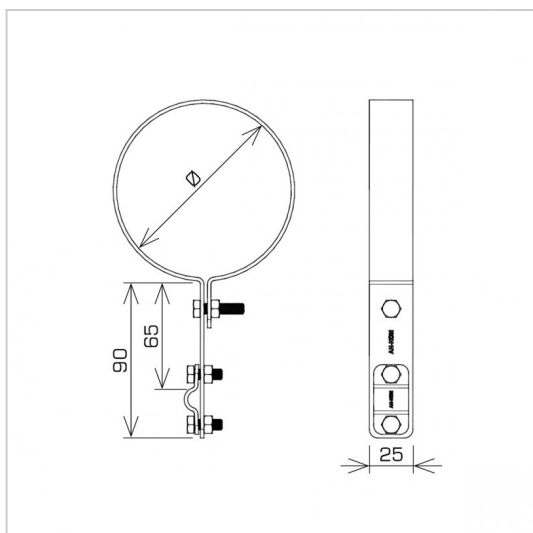

UCHWYTY RYNNOWE na rurę spustową

C372544

WERSJA MATERIAŁOWA:

miedź

OPIS:

Prowadzenie zwodów pionowych wzdłuż rury spustowej.

symbol	C372544
typ	AN-70H/CU/
Ø (mm)	150
wymiar przewodu (mm)	Ø8
wersja materiałowa	miedź