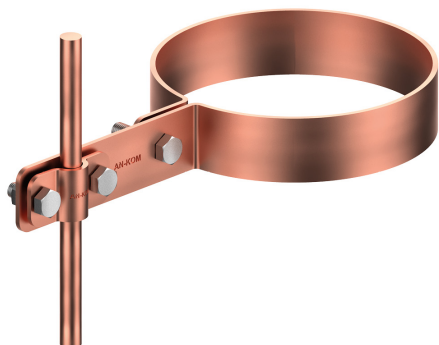

UCHWYTY RYNNOWE na rurę spustową

C372544

WERSJA MATERIAŁOWA:

miedź

OPIS:

Prowadzenie zwodów pionowych wzdłuż rury spustowej.

symbol	C372544
typ	AN-70H/CU/
Ø (mm)	150
wymiar przewodu (mm)	Ø8
wersja materiałowa	miedź