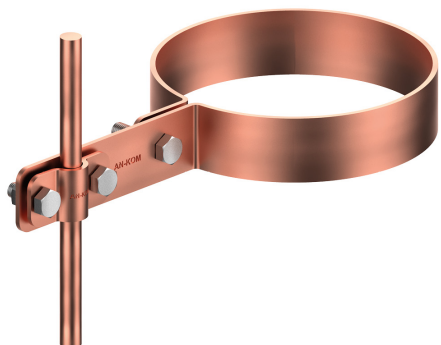

UCHWYTY RYNNOWE na rurę spustową

C372540

WERSJA MATERIAŁOWA:

miedź

OPIS:

Prowadzenie zwodów pionowych wzdłuż rury spustowej.

symbol typ	C372540 AN-70G/CU/
Ø (mm)	120
wymiar przewodu (mm)	Ø8
wersja materiałowa	miedź