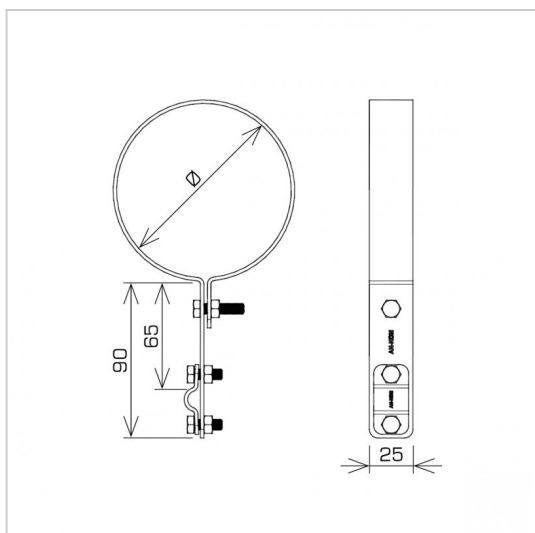

UCHWYTY RYNNOWE na rurę spustową

C372540

WERSJA MATERIAŁOWA:

miedź

OPIS:

Prowadzenie zwodów pionowych wzdłuż rury spustowej.

symbol typ	C372540 AN-70G/CU/
Ø (mm)	120
wymiar przewodu (mm)	Ø8
wersja materiałowa	miedź