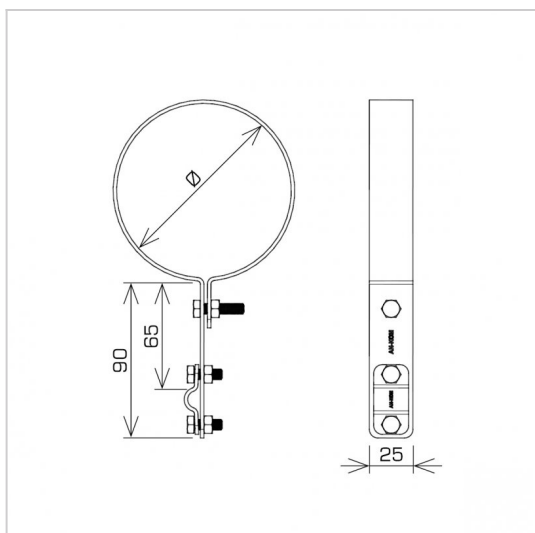

UCHWYTY RYNNOWE na rurę spustową

C372536

WERSJA MATERIAŁOWA:

miedź

OPIS:

Prowadzenie zwodów pionowych wzdłuż rury spustowej.

symbol	C372536
typ	AN-70F/CU/
Ø (mm)	110
wymiar przewodu (mm)	Ø8
wersja materiałowa	miedź