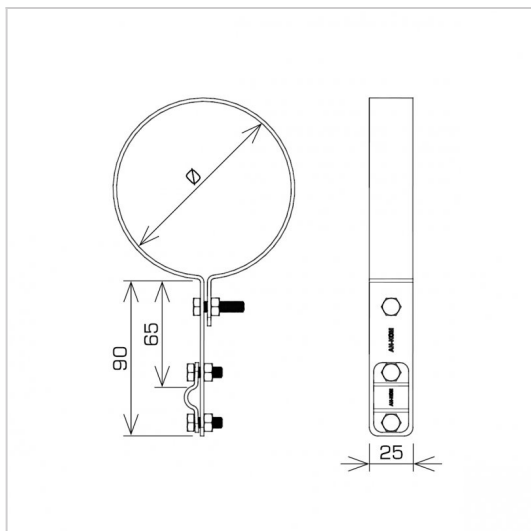

**UCHWYTY RYNNOWE na rurę spustową**

**C372524**

**WERSJA MATERIAŁOWA:**

miedź

**OPIS:**

Prowadzenie zwodów pionowych wzdłuż rury spustowej.

<b>symbol</b> typ	<b>C372524</b> AN-70D/CU/
<b>Ø (mm)</b>	90
<b>wymiar przewodu (mm)</b>	Ø8
<b>wersja materiałowa</b>	miedź