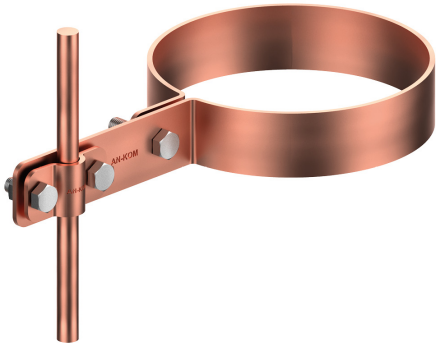

**UCHWYTY RYNNOWE na rurę spustową**

**C372524**

**WERSJA MATERIAŁOWA:**

miedź

**OPIS:**

Prowadzenie zwodów pionowych wzdłuż rury spustowej.

<b>symbol</b> typ	<b>C372524</b> AN-70D/CU/
<b>Ø (mm)</b>	90
<b>wymiar przewodu (mm)</b>	Ø8
<b>wersja materiałowa</b>	miedź