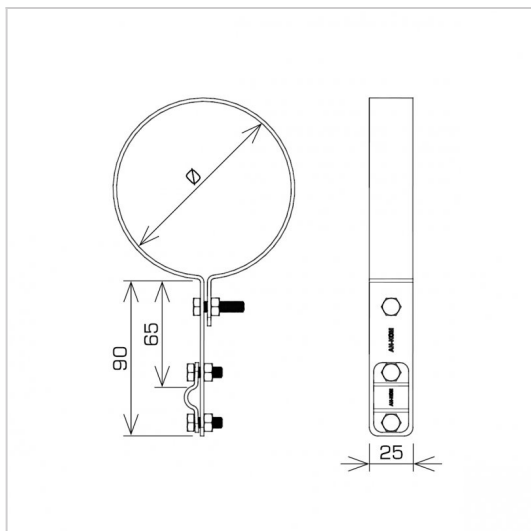

UCHWYTY RYNNOWE na rurę spustową

C372520

WERSJA MATERIAŁOWA:

miedź

OPIS:

Prowadzenie zwodów pionowych wzdłuż rury spustowej.

symbol typ	C372520 AN-70C/CU/
Ø (mm)	80
wymiar przewodu (mm)	Ø8
wersja materiałowa	miedź