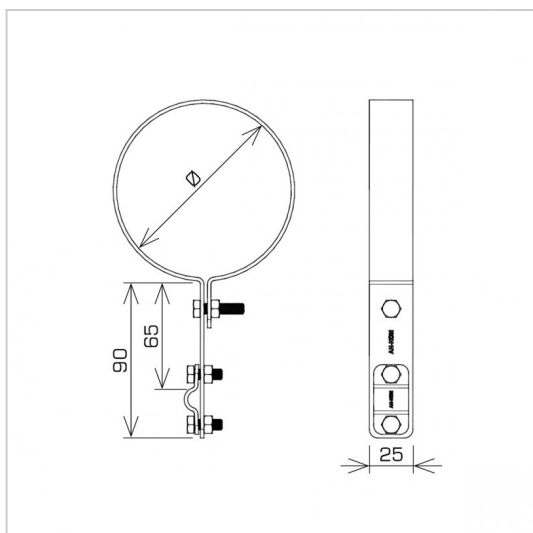

**UCHWYTY RYNNOWE na rurę spustową**

**C372512**

**WERSJA MATERIAŁOWA:**

miedź

**OPIS:**

Prowadzenie zwodów pionowych wzdłuż rury spustowej.

|                      |                |
|----------------------|----------------|
| symbol               | <b>C372512</b> |
| typ                  | AN-70A/CU/     |
| Ø (mm)               | 60             |
| wymiar przewodu (mm) | Ø8             |
| wersja materiałowa   | miedź          |