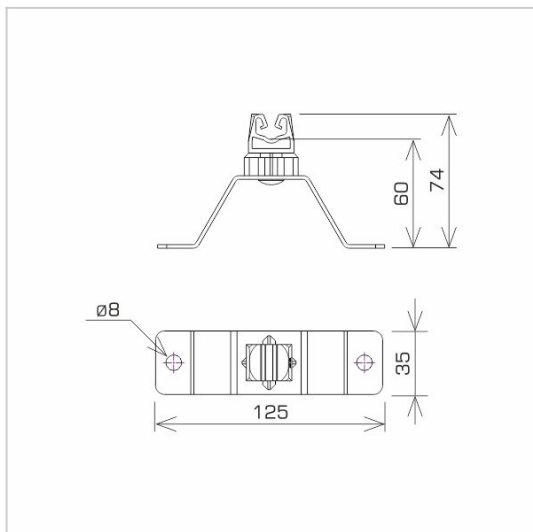

UCHWYTY NA BLACHĘ, PAPĘ, GONT przykręcany

C372188

WERSJA MATERIAŁOWA:

miedź

OPIS:

Uchwyt uniwersalny do prowadzenia przewodu odgromowego na dachu pokrytym blachą, papą, gontem.

symbol	C372188
typ	AN-11WN/CU/S
kolor słupka	RAL 7047
wymiar przewodu (mm)	Ø8
wersja materiałowa	miedź