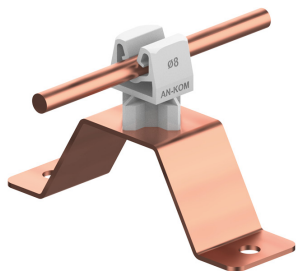

UCHWYTY NA BLACHĘ, PAPĘ, GONT przykręcany

C372188

WERSJA MATERIAŁOWA:

miedź

OPIS:

Uchwyt uniwersalny do prowadzenia przewodu odgromowego na dachu pokrytym blachą, papą, gontem.

symbol	C372188
typ	AN-11WN/CU/S
kolor słupka	RAL 7047
wymiar przewodu (mm)	Ø8
wersja materiałowa	miedź