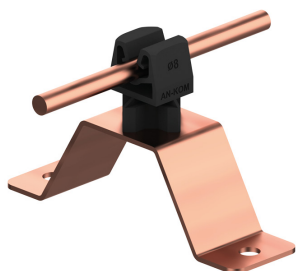

UCHWYTY NA BLACHĘ, PAPĘ, GONT przykręcany

**C372184**

**WERSJA MATERIAŁOWA:**

miedź

**OPIS:**

Uchwyt uniwersalny do prowadzenia przewodu odgromowego na dachu pokrytym blachą, papą, gontem.

<b>symbol</b>	<b>C372184</b>
typ	AN-11WN/CU/C
<b>kolor słupka</b>	RAL 9005
<b>wymiar przewodu (mm)</b>	Ø8
<b>wersja materiałowa</b>	miedź