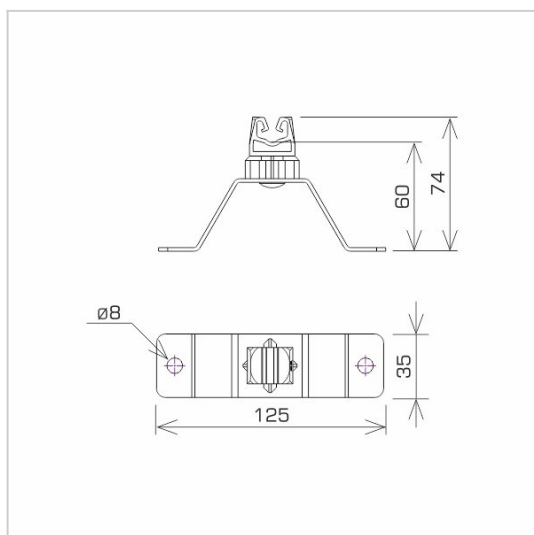

UCHWYTY NA BLACHĘ, PAPĘ, GONT przykręcany

**C372184**

**WERSJA MATERIAŁOWA:**

miedź

**OPIS:**

Uchwyt uniwersalny do prowadzenia przewodu odgromowego na dachu pokrytym blachą, papą, gontem.

<b>symbol</b>	<b>C372184</b>
typ	AN-11WN/CU/C
<b>kolor słupka</b>	RAL 9005
<b>wymiar przewodu (mm)</b>	Ø8
<b>wersja materiałowa</b>	miedź