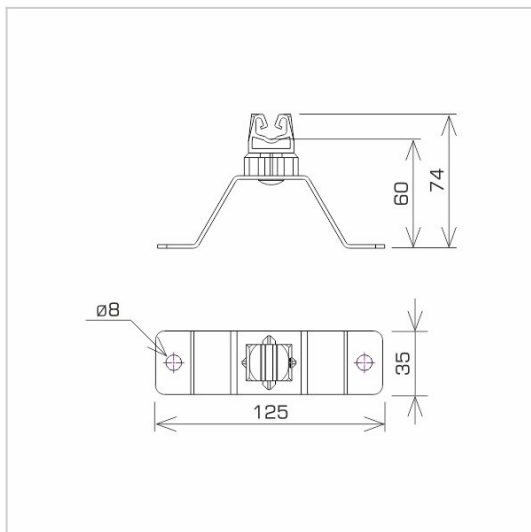

**UCHWYTY NA BLACHĘ, PAPĘ, GONT przykręcany**

**C372180**

**WERSJA MATERIAŁOWA:**

miedź

**OPIS:**

Uchwyt uniwersalny do prowadzenia przewodu odgromowego na dachu pokrytym blachą, papą, gontem.

<b>symbol</b>	<b>C372180</b>
typ	AN-11WN/CU/
<b>kolor słupka</b>	RAL 8004
<b>wymiar przewodu (mm)</b>	Ø8
<b>wersja materiałowa</b>	miedź