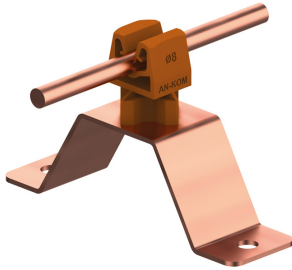

**UCHWYTY NA BLACHĘ, PAPĘ, GONT przykręcany**

**C372180**

**WERSJA MATERIAŁOWA:**

miedź

**OPIS:**

Uchwyt uniwersalny do prowadzenia przewodu odgromowego na dachu pokrytym blachą, papą, gontem.

<b>symbol</b>	<b>C372180</b>
typ	AN-11WN/CU/
<b>kolor słupka</b>	RAL 8004
<b>wymiar przewodu (mm)</b>	Ø8
<b>wersja materiałowa</b>	miedź