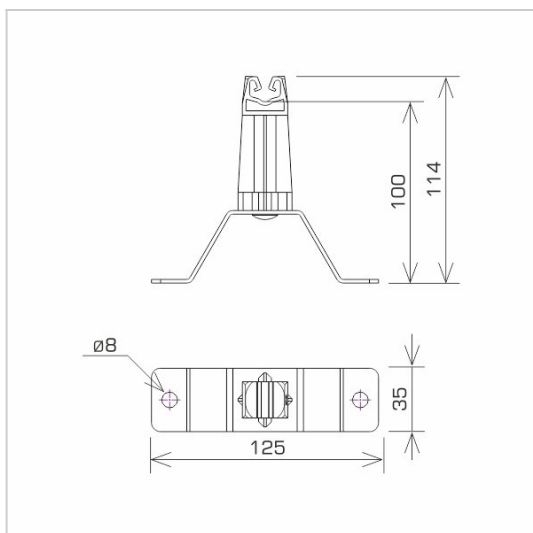

UCHWYTY NA BLACHĘ, PAPĘ, GONT przykręcany

C372176

WERSJA MATERIAŁOWA:

miedź

OPIS:

Uchwyt uniwersalny do prowadzenia przewodu odgromowego na dachu pokrytym blachą, papą, gontem.

symbol typ	C372176 AN-11W/CU/S
kolor słupka	RAL 7047
wymiar przewodu (mm)	Ø8
wersja materiałowa	miedź