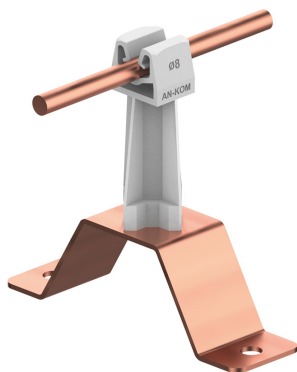

UCHWYTY NA BLACHĘ, PAPĘ, GONT przykręcany

C372176

WERSJA MATERIAŁOWA:

miedź

OPIS:

Uchwyt uniwersalny do prowadzenia przewodu odgromowego na dachu pokrytym blachą, papą, gontem.

symbol typ	C372176 AN-11W/CU/S
kolor słupka	RAL 7047
wymiar przewodu (mm)	Ø8
wersja materiałowa	miedź