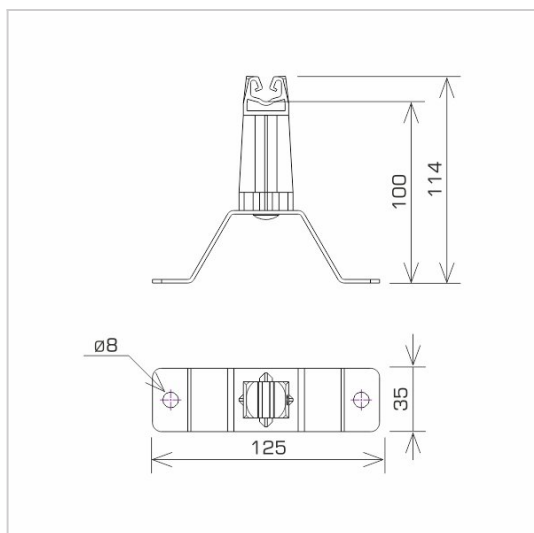

**UCHWYTY NA BLACHĘ, PAPĘ, GONT przykręcany**

**C372172**

**WERSJA MATERIAŁOWA:**

miedź

**OPIS:**

Uchwyt uniwersalny do prowadzenia przewodu odgromowego na dachu pokrytym blachą, papą, gontem.

<b>symbol</b> typ	<b>C372172</b> AN-11W/CU/C
<b>kolor słupka</b>	RAL 9005
<b>wymiar przewodu (mm)</b>	Ø8
<b>wersja materiałowa</b>	miedź