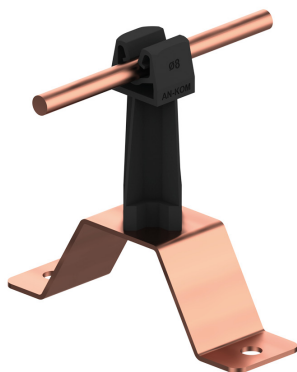

**UCHWYTY NA BLACHĘ, PAPĘ, GONT przykręcany**

**C372172**

**WERSJA MATERIAŁOWA:**

miedź

**OPIS:**

Uchwyt uniwersalny do prowadzenia przewodu odgromowego na dachu pokrytym blachą, papą, gontem.

<b>symbol</b> typ	<b>C372172</b> AN-11W/CU/C
<b>kolor słupka</b>	RAL 9005
<b>wymiar przewodu (mm)</b>	Ø8
<b>wersja materiałowa</b>	miedź