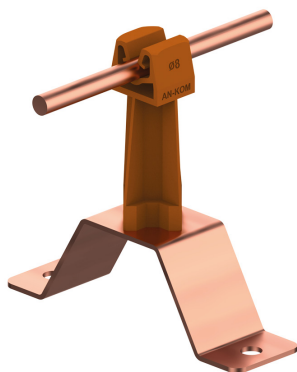

UCHWYTY NA BLACHĘ, PAPĘ, GONT przykręcany

C372168

**WERSJA MATERIAŁOWA:**

miedź

**OPIS:**

Uchwyt uniwersalny do prowadzenia przewodu odgromowego na dachu pokrytym blachą, papą, gontem.

symbol typ	<b>C372168</b> AN-11W/CU/
kolor słupka	RAL 8004
wymiar przewodu (mm)	Ø8
wersja materiałowa	miedź