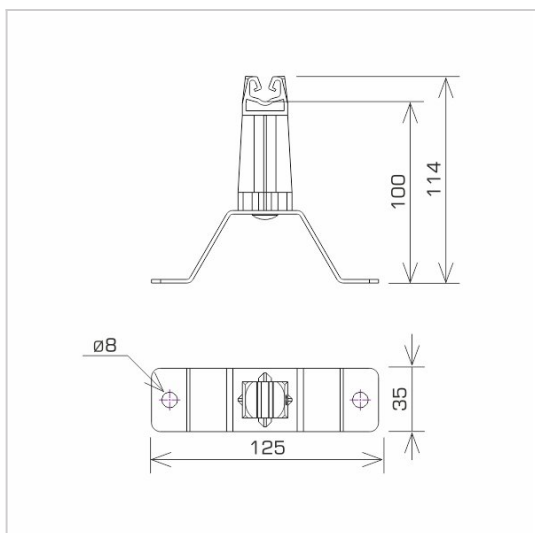

UCHWYTY NA BLACHĘ, PAPĘ, GONT przykręcany

C372168

**WERSJA MATERIAŁOWA:**

miedź

**OPIS:**

Uchwyt uniwersalny do prowadzenia przewodu odgromowego na dachu pokrytym blachą, papą, gontem.

symbol typ	<b>C372168</b> AN-11W/CU/
kolor słupka	RAL 8004
wymiar przewodu (mm)	Ø8
wersja materiałowa	miedź